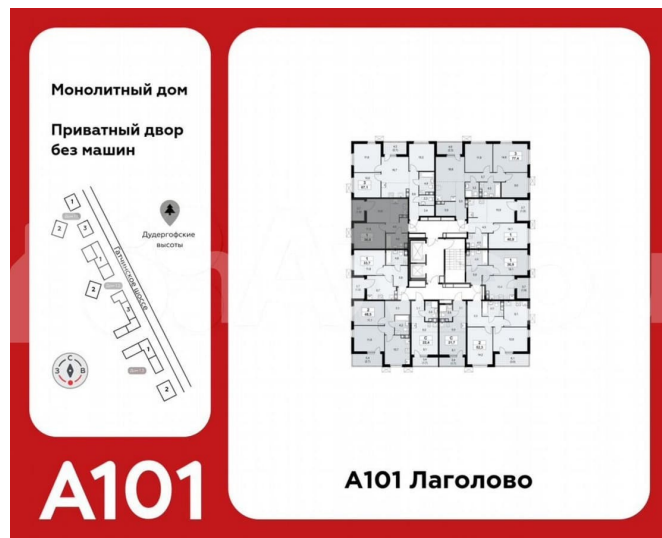

## Квартира

Количество комнат

1

Общая площадь

36 м<sup>2</sup>

Этаж

13/13

## Описание

1-комнатная квартира площадью 36.00 в ЖК «А101 Лаголово» с лоджией на 13 этаже.

Квартира с отделкой. Вид из окна на улицу. В квартире 1 санузел. Высота потолков 2.95 м.

для заметок

**ОТДЕЛКА** Для квартир с чистовой отделкой предлагается три варианта дизайна: Классика, Карелия светлая и Карелия темная. Варианты всех дизайнерских решений представлены на фотографиях. Подробности можно уточнить у менеджера. На все отделочные работы от застройщика предоставляется гарантия.