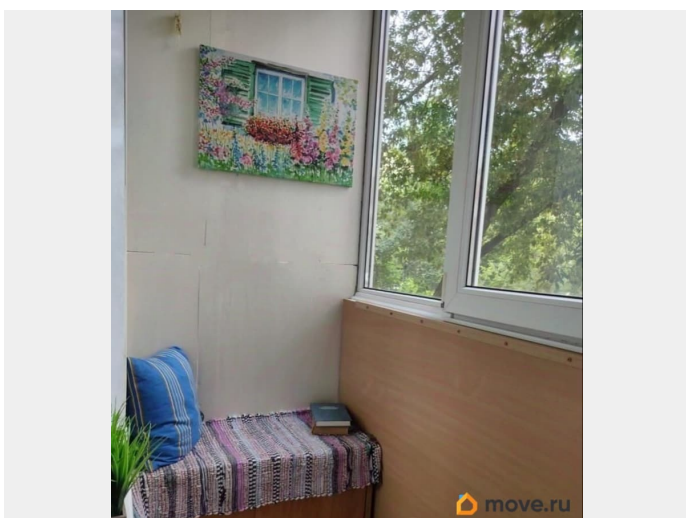

документам-юридически чистый объект, без обременений, долгов, без перепланировок, один взрослый собственник, полная стоимость в договоре. Документы готовы к прямой продаже. Рассматриваем Покупателей с любой формой оплаты. Звоните ответу на все вопросы, организую просмотр в удобное для Вас время.