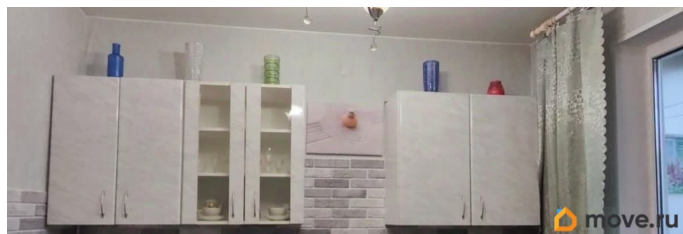

документам-юридически чистый объект, без обременений, долгов, без перепланировок, один взрослый собственник, полная стоимость в договоре. Документы готовы к прямой продаже. Рассматриваем Покупателей с любой формой оплаты. Звоните ответу на все вопросы, организую просмотр в удобное для Вас время.