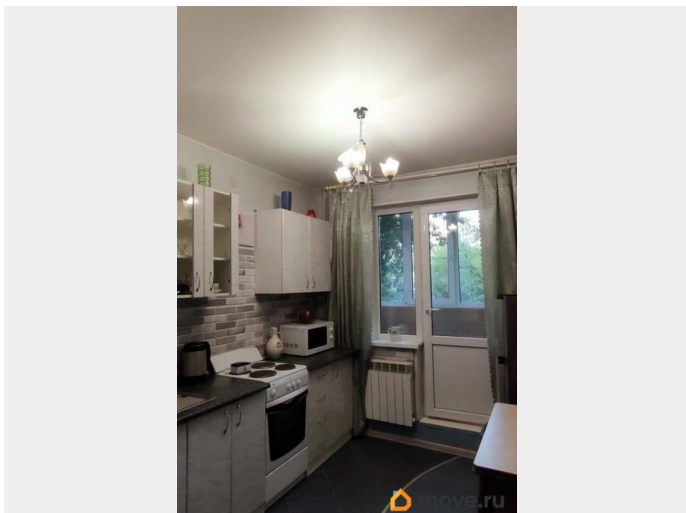

документам-юридически чистый объект, без обременений, долгов, без перепланировок, один взрослый собственник, полная стоимость в договоре. Документы готовы к прямой продаже. Рассматриваем Покупателей с любой формой оплаты. Звоните ответу на все вопросы, организую просмотр в удобное для Вас время.