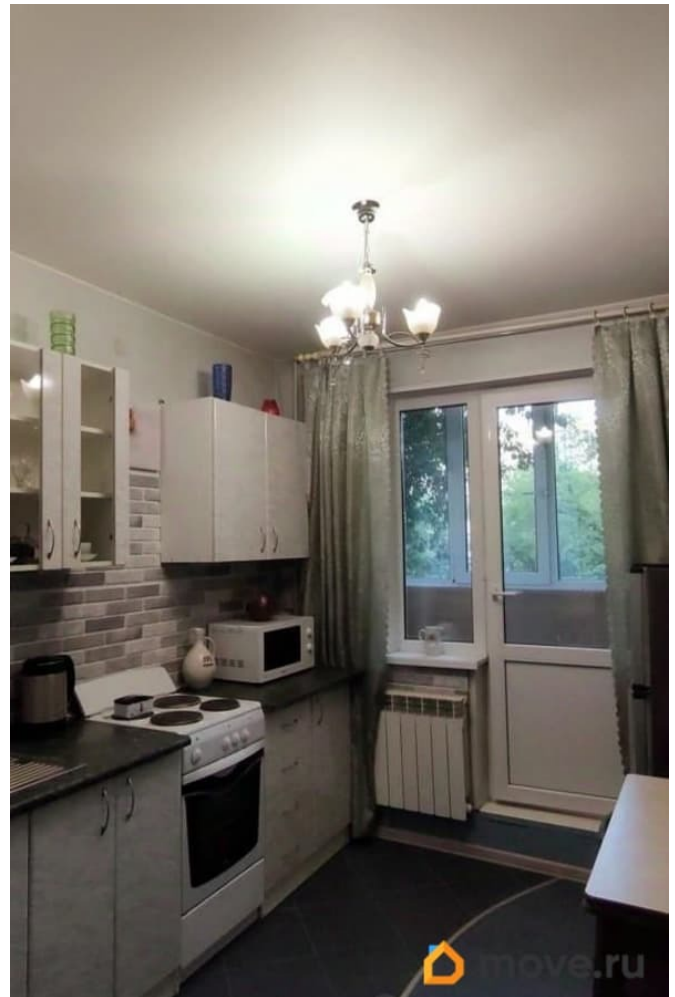

Создано: 09.04.2026 в 11:22

Обновлено: 09.04.2026 в 12:43

Надежда Желтова, Кристалл

79819801297

**Санкт-Петербург, Пулковское шоссе,
13К2**

8 400 000 ₺

Санкт-Петербург, Пулковское шоссе, 13К2

Округ

[СПБ, Московский район](#)

Квартира

Количество комнат

1

Высота потолков

2.67 м

Жилая площадь

17.9 м²

Площадь кухни

7.3 м²

Общая площадь

36 м²

Этаж

2/12

Детали объекта

Тип сделки

Продам

Раздел

[Квартиры](#)

Тип балкона

лоджия

Тип санузла

для заметок