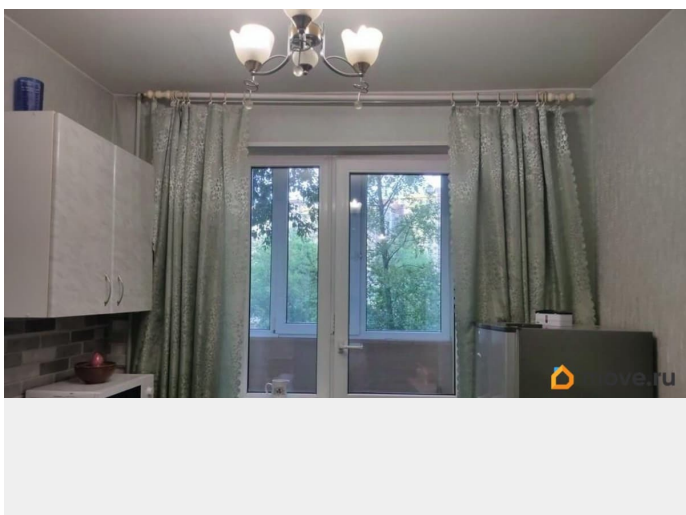

документам-юридически чистый объект, без обременений, долгов, без перепланировок, один взрослый собственник, полная стоимость в договоре. Документы готовы к прямой продаже. Рассматриваем Покупателей с любой формой оплаты. Звоните ответу на все вопросы, организую просмотр в удобное для Вас время.