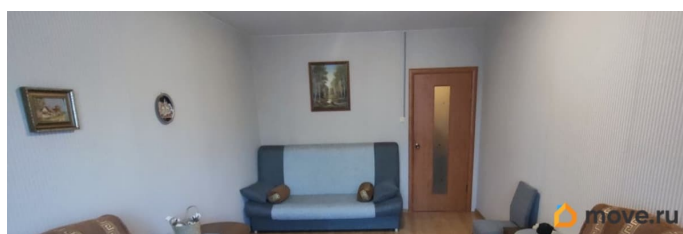

документам-юридически чистый объект, без обременений, долгов, без перепланировок, один взрослый собственник, полная стоимость в договоре. Документы готовы к прямой продаже. Рассматриваем Покупателей с любой формой оплаты. Звоните ответу на все вопросы, организую просмотр в удобное для Вас время.