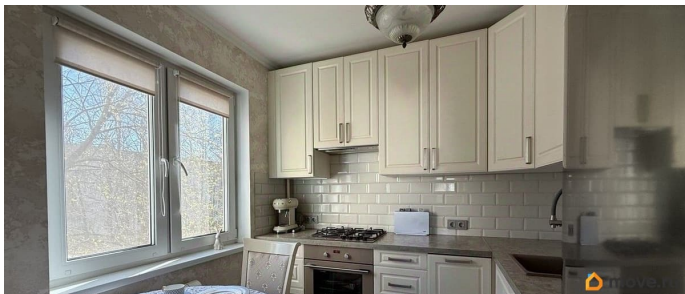

Описание

В продаже 1комнатная квартира, общей площадью 36 кв.м. Квартира с качественным ремонтом и мебелью. Планировка состоит из кухни 6.3 кв.м., комнаты 18.2 кв.м., санузла 5 кв.м., кладовой 2.5 кв.м., прихожей 4 кв.м. Дом расположен в Калининском районе — спокойном и развитом районе с хорошей инфраструктурой. Преимущества локации: В пешей доступности ст. метро Академическая и Гражданский проспект (1015 минут пешком). Рядом остановки автобусов и трамваев. Инфраструктура. В шаговой доступности: • продуктовые магазины (Пятёрочка, Дикси и др.), супермаркеты, аптеки; • школы и детские сады; • поликлиники, фитнесклубы, салоны красоты; • кафе и пекарни. Недалеко парк Сосновка — отличное место для прогулок, пробежек и отдыха на природе. Удобный выезд на основные магистрали: Гражданский проспект, проспект Науки.