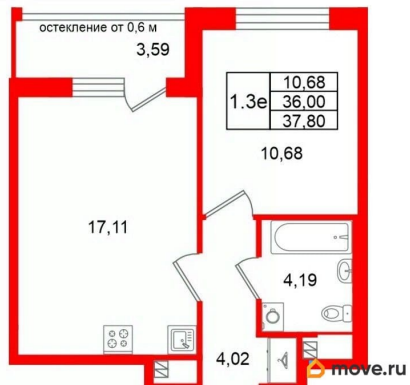

Жилая площадь

10.7 м²

Площадь кухни

17.1 м²

Общая площадь

36 м²

Этаж

3/4

Описание

Продается просторная 1-комнатная квартира от застройщика в жилом комплексе «Универ Сити» в на юге Санкт-Петербурга. До метро можно добраться на транспорте всего за 30 минут. Удобная, классическая, функциональная европланировка, большая кухня-гостиная 17.11 м?, вместительная прихожая 4.02 м?. Общая площадь квартиры - 36 м?, жилая 10.68 м?, высота потолка 2.77 м. Квартира продается с отделкой «Норд Лайн светлый». Что особенного в ЖК «Универ Сити»? • Малоэтажное строительство • Скандинавские фасады с отделкой керамогранитом, акцентные входные группы • Закрытые внутренние дворы без машин • Пешеходный променад с тематическими зонами, еловый сквер и яблоневый сад • Инновационный Лицей Setl с оригинальной архитектурной концепцией и уникальной образовательной средой • Универ Парк, включая SetlSport и SetlKids, площадку для выгула собак и зоны отдыха

Петербургская Недвижимость

2е-комнатная, 36м²

-  Кол-во комнат **1**
-  Этаж **3 из 4**
-  Общая площадь **36м²**
-  Жилая площадь **10.68м²**

Move.ru - вся недвижимость России