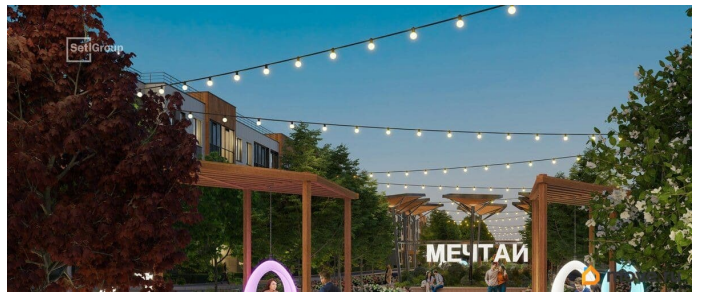

Описание

Продается просторная 1-комнатная квартира от застройщика в жилом комплексе «Универ Сити» в на юге Санкт-Петербурга. До метро можно добраться на транспорте всего за 30 минут. Удобная, классическая, функциональная европланировка, большая кухня-гостиная 17.11 м?, вместительная прихожая 4.02 м?. Общая площадь квартиры - 36 м?, жилая 10.68 м?, высота потолка 2.77 м. Квартира продается с отделкой «Норд Лайн светлый». Что особенного в ЖК «Универ Сити»? • Малоэтажное строительство • Скандинавские фасады с отделкой керамогранитом, акцентные входные группы • Закрытые внутренние дворы без машин • Пешеходный променад с тематическими зонами, еловый сквер и яблоневый сад • Инновационный Лицей Setl с оригинальной архитектурной концепцией и уникальной образовательной средой • Универ Парк, включая SetlSport и SetlKids, площадку для выгула собак и зоны отдыха