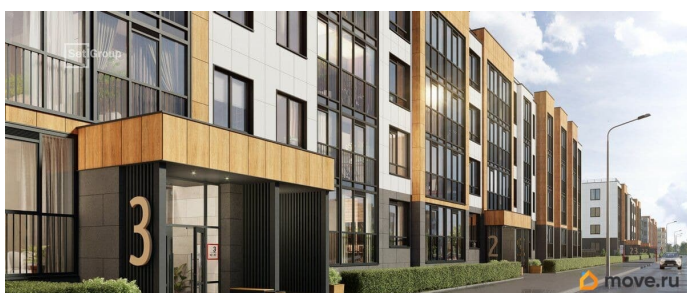

Описание

Продается просторная 1-комнатная квартира от застройщика в жилом комплексе «Универ Сити» в на юге Санкт-Петербурга. До метро можно добраться на транспорте всего за 30 минут. Удобная, классическая, функциональная европланировка, большая кухня-гостиная 17.11 м?, вместительная прихожая 4.02 м?. Общая площадь квартиры - 36 м?, жилая 10.68 м?, высота потолка 2.77 м. Квартира продается с отделкой «Норд Лайн светлый». Что особенного в ЖК «Универ Сити»? • Малоэтажное строительство • Скандинавские фасады с отделкой керамогранитом, акцентные входные группы • Закрытые внутренние дворы без машин • Пешеходный променад с тематическими зонами, еловый сквер и яблоневый сад • Инновационный Лицей Setl с оригинальной архитектурной концепцией и уникальной образовательной средой • Универ Парк, включая SetlSport и SetlKids, площадку для выгула собак и зоны отдыха