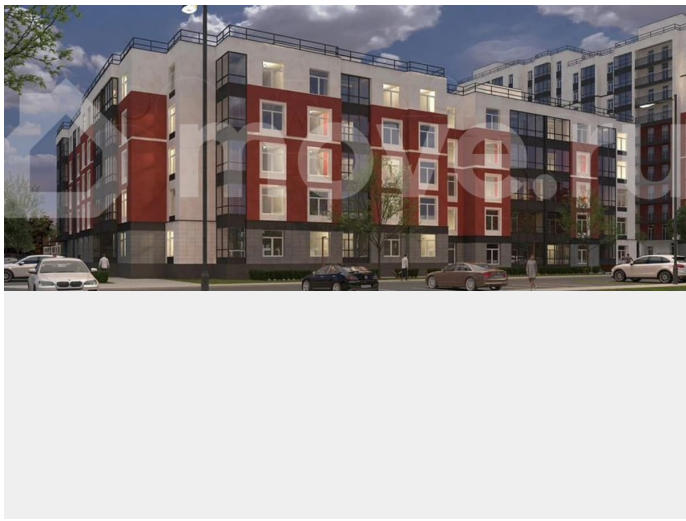

Шоссе

[Выборгское](#)

Квартира

Количество комнат

1

Общая площадь

36 м²

Этаж

Квартира в новостройке

да

Описание

«Патио» — это яркий современный квартал, расположенный в настоящем зеленом оазисе, всего в 25 минутах езды от Петербурга.

Отдел продаж, Патио
89251234567

для заметок

Проект состоит из двух кирпично-белых корпусов, выполненных по принципу переменной этажности: от пяти до двенадцати этажей. Концепция проекта — уютный жилой квартал, где соседи знают друг друга, дружат и общаются. В «Патио» есть все для комфортного добрососедского времяпровождения: закрытая дворовая территория с игровыми зонами для детей разных возрастов и пространством для спокойного отдыха взрослых, а также собственная живописная экотропа «Заповедный лабиринт» протяженностью около трех километров.