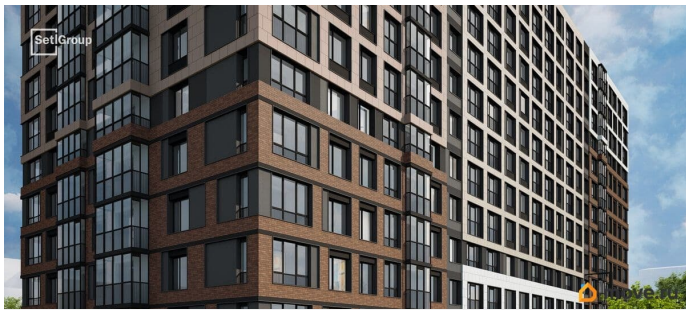

2 квартал 2028 г.

Покупка в ипотеку

да

возможна ипотека, лифт, парковка

Описание

Продается просторная 1-комнатная квартира от застройщика в жилом комплексе «Астра Континенталь» в активно развивающемся Невском районе. До метро можно добраться пешком всего за 5 минут. Удобная, классическая, функциональная европланировка, большая кухня-гостиная 17.26 м², просторная прихожая 4.84 м². Общая площадь квартиры - 37.01 м², жилая 11.01 м², высота потолка 2.77 м. Квартира продается с отделкой «Норд Лайн серый плюс». Что особенного в ЖК «Астра Континенталь»? • Уникальная локация 400 метров до метро, 300 метров до благоустроенной набережной • Самодостаточный квартал со всей инфраструктурой в 3-х км от центра • Впечатляющий объем благоустройства: 30 000 кв. метров рекреационных зон с променадом и гейзерными фонтанами • Масштабный парк «Город Спорта»