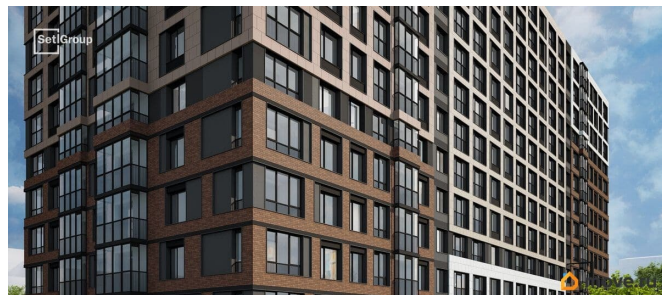

🕒 Создано: 17.04.2026 в 16:15

🔄 Обновлено: 17.04.2026 в 20:41

**Санкт-Петербург, Большой Смоленский
проспект, Дом 4**

14 650 223 ₹

Санкт-Петербург, Большой Смоленский проспект, Дом 4

Округ

[СПБ, Невский район](#)

Улица

[проспект Большой Смоленский](#)

Квартира

Количество комнат

1

Высота потолков

2.77 м

Жилая площадь

11 м²

Площадь кухни

17.3 м²

Общая площадь

37.01 м²

Этаж

2/12

Детали объекта

Тип сделки

Продам

Раздел

[Квартиры](#)

Тип балкона

<https://spb.move.ru/objects/9293674293>

**Петербургская Недвижимость,
Петербургская Недвижимость
79861286037**

для заметок