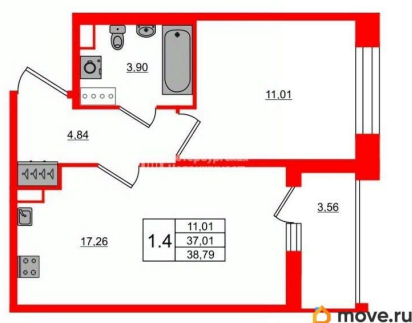

Петербургская Недвижимость

2е-комнатная, 37.01м²

- Кол-во комнат: 1
- Этаж: 2 из 12
- Общая площадь: 37.01м²
- Жилая площадь: 11.01м²