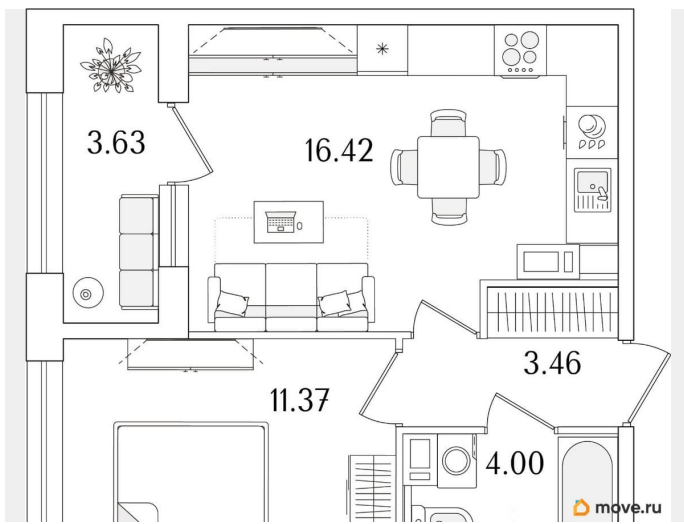

Move.ru - вся недвижимость России