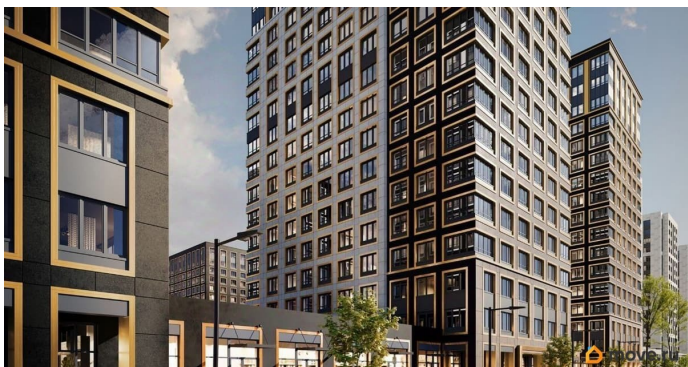

[Квартиры](#)

Квартира в новостройке

да

Год сдачи

1 квартал 2029 г.

лифт

Описание

Продаётся 1-комнатная квартира в строящемся доме (Корпус 1 (секции 1, 2, 3)), срок сдачи: I-кв. 2029, общей площадью 37.07

**Отдел продаж, Бесплатная
консультация**

79810840047

для заметок

кв.м., на 15 этаже. Новый жилой комплекс «Аурум» от застройщика «РосСтройИнвест» расположен по адресу: г. Санкт-Петербург, Кондратьевский проспект