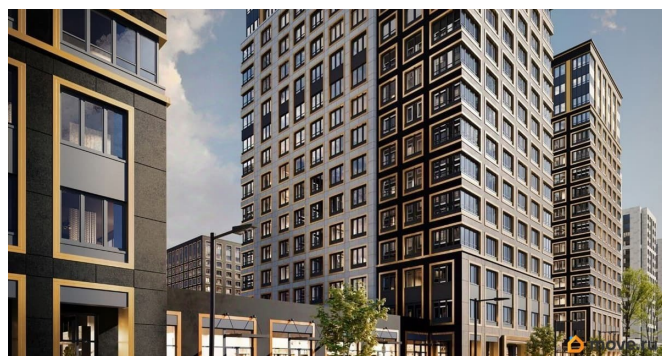

[Квартиры](#)

Квартира в новостройке

да

Год сдачи

1 квартал 2029 г.

лифт

Описание

Продаётся 1-комнатная квартира в строящемся доме (Корпус 1 (секции 1, 2, 3)), срок сдачи: I-кв. 2029, общей площадью 37.07

**Отдел продаж, Бесплатная
консультация**

79810840047

для заметок

кв.м., на 15 этаже. Новый жилой комплекс «Аурум» от застройщика «РосСтройИнвест» расположен по адресу: г. Санкт-Петербург, Кондратьевский проспект