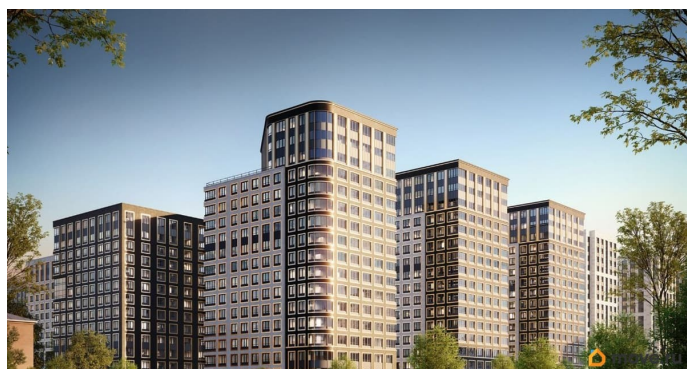

[Квартиры](#)

Квартира в новостройке

да

Год сдачи

1 квартал 2029 г.

лифт

Описание

Продаётся 1-комнатная квартира в строящемся доме (Корпус 1 (секции 1, 2, 3)), срок сдачи: I-кв. 2029, общей площадью 37.07

**Отдел продаж, Бесплатная
консультация**

79810840047

для заметок

кв.м., на 15 этаже. Новый жилой комплекс «Аурум» от застройщика «РосСтройИнвест» расположен по адресу: г. Санкт-Петербург, Кондратьевский проспект