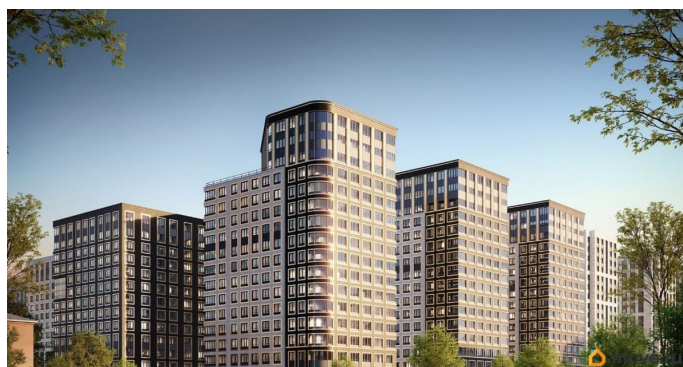

## Описание

Продаётся 1-комнатная квартира в строящемся доме (Корпус 1 (секции 1, 2, 3)), срок сдачи: I-кв. 2029, общей площадью 37.07

для заметок

кв.м., на 11 этаже. Новый жилой комплекс «Аурум» от застройщика «РосСтройИнвест» расположен по адресу: г. Санкт-Петербург, Кондратьевский проспект