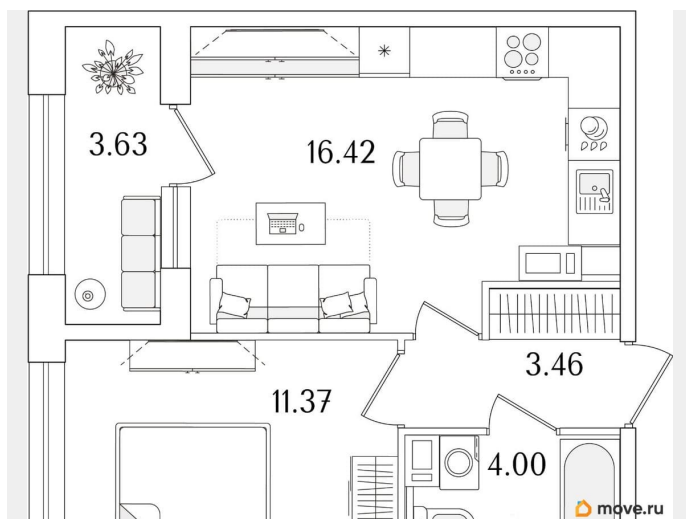

## Квартира

Количество комнат

1

Высота потолков

2.74 м

Общая площадь

37.07 м<sup>2</sup>

Этаж

1 квартал 2029 г.

лифт

## Описание

Продаётся 1-комнатная квартира в строящемся доме (Корпус 1 (секции 1, 2, 3)), срок сдачи: I-кв. 2029, общей площадью 37.07

для заметок

кв.м., на 11 этаже. Новый жилой комплекс «Аурум» от застройщика «РосСтройИнвест» расположен по адресу: г. Санкт-Петербург, Кондратьевский проспект