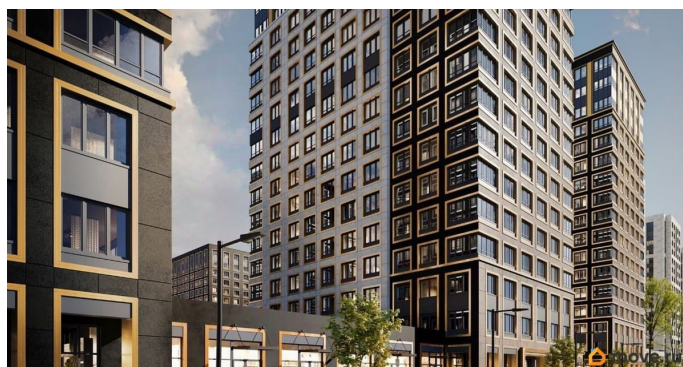

## Описание

Продаётся 1-комнатная квартира в строящемся доме (Корпус 1 (секции 1, 2, 3)), срок сдачи: I-кв. 2029, общей площадью 37.07

для заметок

кв.м., на 11 этаже. Новый жилой комплекс «Аурум» от застройщика «РосСтройИнвест» расположен по адресу: г. Санкт-Петербург, Кондратьевский проспект