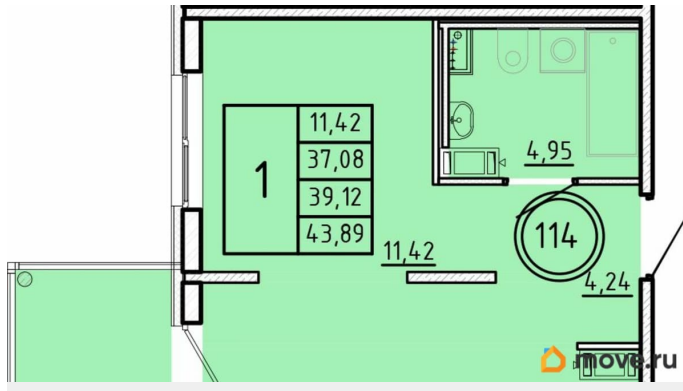

Move.ru - вся недвижимость России