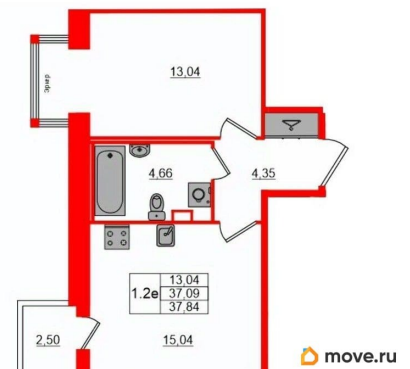

Квартира

Количество комнат

1

Высота потолков

2.75 м

Жилая площадь

13 м²

Площадь кухни

15 м²

Общая площадь

37.09 м²

Этаж

2/12

Детали объекта

Тип сделки

Продам

79394076912

для заметок

 **Петербургская
Недвижимость**

2е-комнатная, 37.09м²

- 🏠 Кол-во комнат 1
- 🏢 Этаж 2 из 12
- 📏 Общая площадь 37.09м²
- 🏠 Жилая площадь 13.04м²

с отделкой

Квартира в новостройке

да

Год сдачи

4 квартал 2027 г.

Покупка в ипотеку

да

возможна ипотека, лифт

Описание

Продается просторная 1-комнатная квартира от застройщика в жилом комплексе «Сэтл Лофт» в престижном Московском районе. До метро можно добраться пешком всего за 25 минут. Удобная, классическая, функциональная европланировка, большая кухня-гостиная 15.04 м?, просторная прихожая 4.35 м?. Общая площадь квартиры - 37.09 м?, жилая 13.04 м?, высота потолка 2.75 м. Квартира продается с отделкой «Норд Лайн серый плюс». Что особенного в ЖК «Сэтл Лофт»? • Престижный Московский район. Близость к метро «Звёздная» • Архитектура в стиле лофт • Единая входная группа с авторским дизайном и лаундж-зоной • Собственный фитнес-клуб с сауной • Элементы отделки и декора из Кортеновской стали на фасадах и лобби