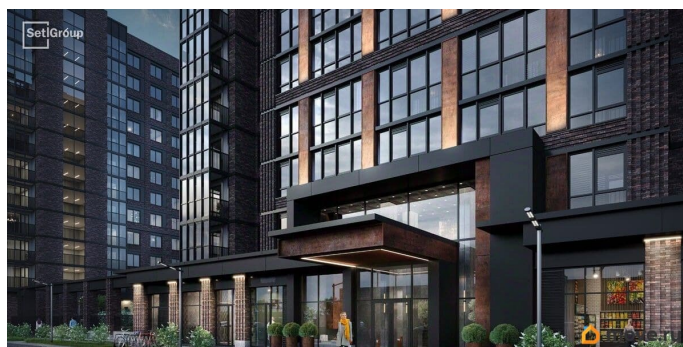

с отделкой

Квартира в новостройке

да

Год сдачи

4 квартал 2027 г.

Покупка в ипотеку

да

возможна ипотека, лифт

Описание

Продается просторная 1-комнатная квартира от застройщика в жилом комплексе «Сэтл Лофт» в престижном Московском районе. До метро можно добраться пешком всего за 25 минут. Удобная, классическая, функциональная европланировка, большая кухня-гостиная 15.04 м?, просторная прихожая 4.35 м?. Общая площадь квартиры - 37.09 м?, жилая 13.04 м?, высота потолка 2.75 м. Квартира продается с отделкой «Норд Лайн серый плюс». Что особенного в ЖК «Сэтл Лофт»? • Престижный Московский район. Близость к метро «Звёздная» • Архитектура в стиле лофт • Единая входная группа с авторским дизайном и лаундж-зоной • Собственный фитнес-клуб с сауной • Элементы отделки и декора из Кортеновской стали на фасадах и лобби

Петербургская Недвижимость

2е-комнатная, 37.09м²

- Кол-во комнат 1
- Этаж 2 из 12
- Общая площадь 37.09м²
- Жилая площадь 13.04м²

move.ru