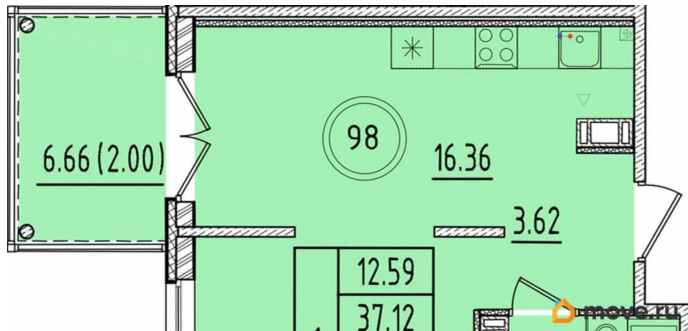

Move.ru - вся недвижимость России