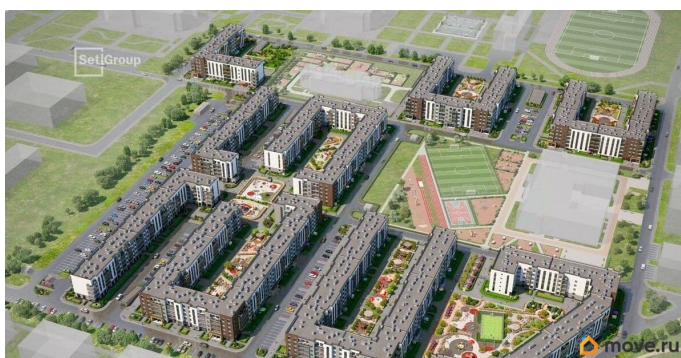

2е-комнатная, 37.12м²

- Кол-во комнат 1
- Этаж 2 из 5
- Общая площадь 37.12м²
- Жилая площадь 10.72м²