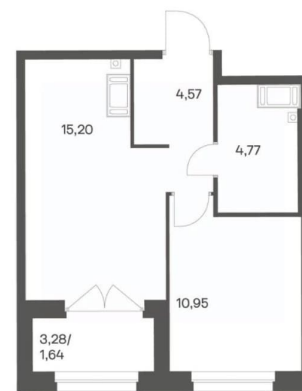

🕒 Создано: 27.11.2025 в 11:32

Обновлено: 16.04.2026 в 16:23

ТРЕСТ, ТРЕСТ

79675663964

9 669 000 ₹

Округ

[СПБ, Невский район](#)

Квартира

Количество комнат

1

Высота потолков

2.7 м

Жилая площадь

11 м²

Площадь кухни

15.2 м²

Общая площадь

37.13 м²

Этаж

17/24

Детали объекта

Тип сделки

Продам

Раздел

[Квартиры](#)

Квартира в новостройке

да

Год сдачи

4 квартал 2028 г.

Покупка в ипотеку

move.ru