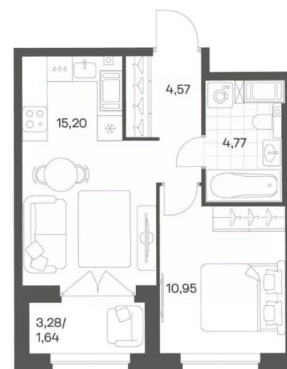

приобрести с готовой отделкой от застройщика. Для покупателей квартир предусмотрено два варианта чистовой отделки «Ваниль» и «Шоколад». Чистовая отделка в квартирах ЖК «Речной квартал» предполагает монтаж натяжных потолков, укладку ламината, оклейку стен обоями под покраску, установку светильников и межкомнатных дверей. При отделке новой квартиры применяются качественные, натуральные и экологичные материалы, монтируется стильная импортная сантехника европейских брендов. В объявлении указана стоимость квартиры при 100% оплате. При других формах оплаты - базовую стоимость квартиры уточняйте на официальном сайте компании или у менеджера отдела продаж. Застройщик АО «Специализированный застройщик «Строительный трест».

move.ru

move.ru