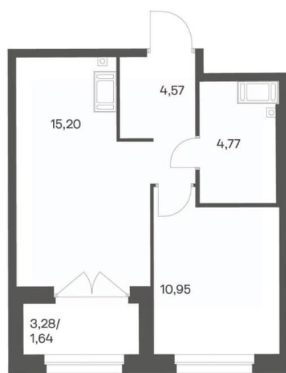

приобрести с готовой отделкой от застройщика. Для покупателей квартир предусмотрено два варианта чистовой отделки «Ваниль» и «Шоколад». Чистовая отделка в квартирах ЖК «Речной квартал» предполагает монтаж натяжных потолков, укладку ламината, оклейку стен обоями под покраску, установку светильников и межкомнатных дверей. При отделке новой квартиры применяются качественные, натуральные и экологичные материалы, монтируется стильная импортная сантехника европейских брендов. В объявлении указана стоимость квартиры при 100% оплате. При других формах оплаты - базовую стоимость квартиры уточняйте на официальном сайте компании или у менеджера отдела продаж. Застройщик АО «Специализированный застройщик «Строительный трест».

move.ru