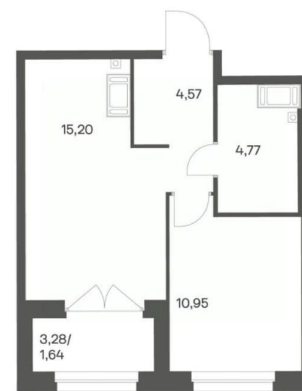

🕒 Создано: 27.11.2025 в 11:04

Обновлено: 12.04.2026 в 19:36

ТРЕСТ, ТРЕСТ

79675663964

9 842 000 ₹

Округ

[СПБ, Невский район](#)

Квартира

Количество комнат

1

Высота потолков

2.7 м

Жилая площадь

11 м²

Площадь кухни

15.2 м²

Общая площадь

37.13 м²

Этаж

21/24

Детали объекта

Тип сделки

Продам

Раздел

[Квартиры](#)

Квартира в новостройке

да

Год сдачи

4 квартал 2028 г.

Покупка в ипотеку

move.ru

© Яндекс Яндекс Карты