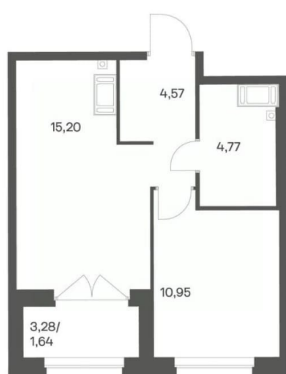

приобрести с готовой отделкой от застройщика. Для покупателей квартир предусмотрено два варианта чистовой отделки «Ваниль» и «Шоколад». Чистовая отделка в квартирах ЖК «Речной квартал» предполагает монтаж натяжных потолков, укладку ламината, оклейку стен обоями под покраску, установку светильников и межкомнатных дверей. При отделке новой квартиры применяются качественные, натуральные и экологичные материалы, монтируется стильная импортная сантехника европейских брендов. В объявлении указана стоимость квартиры при 100% оплате. При других формах оплаты - базовую стоимость квартиры уточняйте на официальном сайте компании или у менеджера отдела продаж. Застройщик АО «Специализированный застройщик «Строительный трест».

move.ru