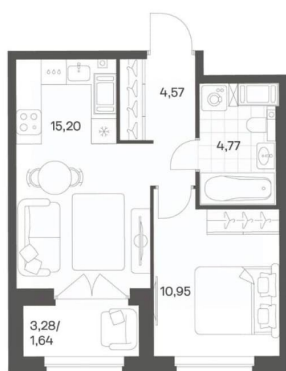

приобрести с готовой отделкой от застройщика. Для покупателей квартир предусмотрено два варианта чистовой отделки «Ваниль» и «Шоколад». Чистовая отделка в квартирах ЖК «Речной квартал» предполагает монтаж натяжных потолков, укладку ламината, оклейку стен обоями под покраску, установку светильников и межкомнатных дверей. При отделке новой квартиры применяются качественные, натуральные и экологичные материалы, монтируется стильная импортная сантехника европейских брендов. В объявлении указана стоимость квартиры при 100% оплате. При других формах оплаты - базовую стоимость квартиры уточняйте на официальном сайте компании или у менеджера отдела продаж. Застройщик АО «Специализированный застройщик «Строительный трест».

move.ru

move.ru