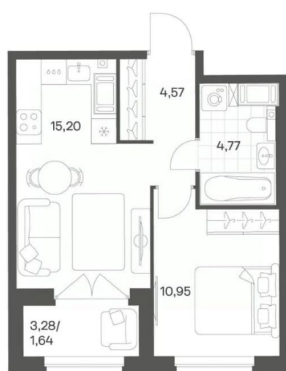

приобрести с готовой отделкой от застройщика. Для покупателей квартир предусмотрено два варианта чистовой отделки «Ваниль» и «Шоколад». Чистовая отделка в квартирах ЖК «Речной квартал» предполагает монтаж натяжных потолков, укладку ламината, оклейку стен обоями под покраску, установку светильников и межкомнатных дверей. При отделке новой квартиры применяются качественные, натуральные и экологичные материалы, монтируется стильная импортная сантехника европейских брендов. В объявлении указана стоимость квартиры при 100% оплате. При других формах оплаты - базовую стоимость квартиры уточняйте на официальном сайте компании или у менеджера отдела продаж. Застройщик АО «Специализированный застройщик «Строительный трест».