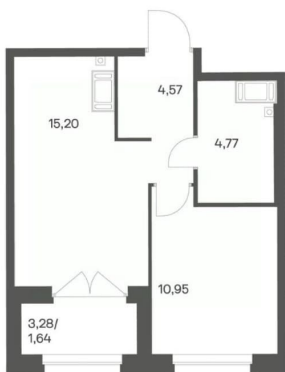

move.ru

Move.ru - вся недвижимость России