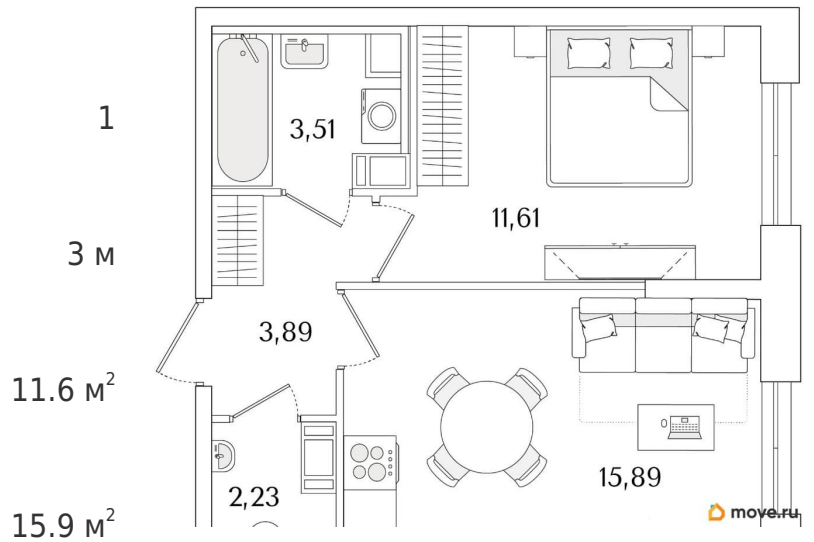

Количество комнат

1

Высота потолков

3 м

Жилая площадь

11.6 м²

Площадь кухни

15.9 м²

Общая площадь

37.13 м²

Этаж

2/9

Детали объекта

Тип сделки

Продам

Раздел

[Квартиры](#)

Тип балкона

лоджия

Тип санузла

раздельный

Вид из окна

на улицу

Ремонт