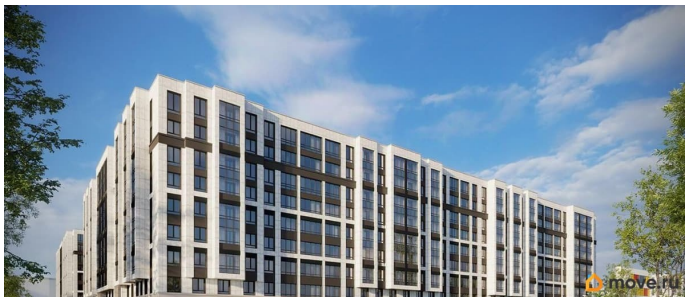

Описание

Продаётся 1к.кв. в ЖК Кинопарк от застройщика Группа компаний «РСТИ» (Росстройинвест). Квартира находится в 9 этажном доме, в Очередь 2, Корпус 1 на 2 этаже. Общая площадь квартиры 37,13 кв.м. «Кинопарк» — современный жилой комплекс, в котором главную роль играете Вы! Здесь возможен любой желанный сценарий жизни. Продуманные планировки, закрытые уютные дворы, развитая инфраструктура квартала — всё это обеспечит высокий уровень комфорта и будет вдохновлять на новые свершения. «Кинопарк» у парка «Новознаменка» возводится на бывшей территории «Ленфильма». Тема кино найдет отражение в отделке мест общего пользования и благоустройстве территории. Инфраструктура Жилой комплекс расположен в обжитой части Красносельского района рядом есть магазины, детские сады, школы и другая необходимая инфраструктура. Напротив комплекса находится парк «Новознаменка», в шаговой доступности еще четыре парка и два сквера.