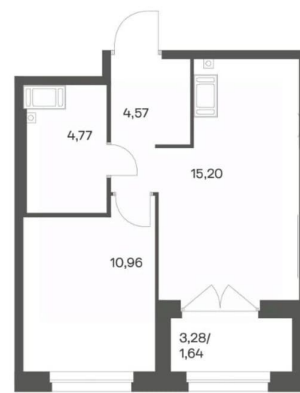

🕒 Создано: 27.11.2025 в 11:59

Обновлено: 12.04.2026 в 18:28

ТРЕСТ, ТРЕСТ

79675663964

11 692 000 ₹

Округ

[СПБ, Невский район](#)

Квартира

Количество комнат

1

Высота потолков

2.7 м

Жилая площадь

11 м²

Площадь кухни

15.2 м²

Общая площадь

37.14 м²

Этаж

16/24

Детали объекта

Тип сделки

Продам

Раздел

[Квартиры](#)

Квартира в новостройке

да

Год сдачи

4 квартал 2028 г.

Покупка в ипотеку

move.ru

© Яндекс Яндекс Карты