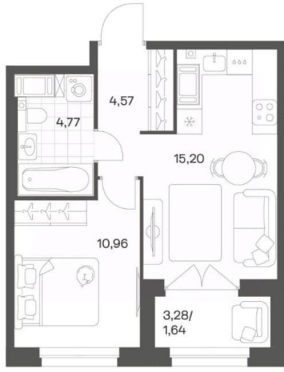

move.ru

Move.ru - вся недвижимость России