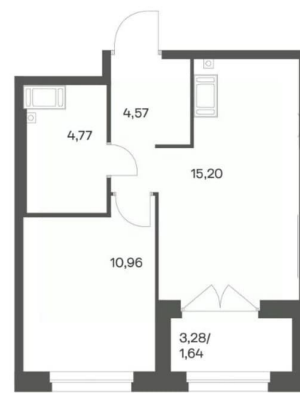

🕒 Создано: 27.11.2025 в 11:09

Обновлено: 15.04.2026 в 18:24

ТРЕСТ, ТРЕСТ

79675663964

11 692 000 ₹

Округ

[СПБ, Невский район](#)

Квартира

Количество комнат

1

Высота потолков

2.7 м

Жилая площадь

11 м²

Площадь кухни

15.2 м²

Общая площадь

37.14 м²

Этаж

19/24

Детали объекта

Тип сделки

Продам

Раздел

[Квартиры](#)

Квартира в новостройке

да

Год сдачи

4 квартал 2028 г.

Покупка в ипотеку

move.ru

© Яндекс Яндекс Карты