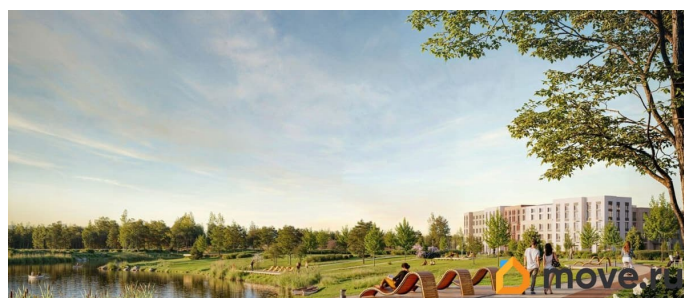

отделку, подходящую именно Вам. Дома оборудованы самыми современными инженерными системами и «Умным домом». В рамках проекта будет построена современная школа на 925 мест и 2 детских сада на 160 и 240 мест, выезды на Пулковское и Петербургское шоссе, а также храм рядом со сквером «Пулковский рубеж». Общественное пространство вдоль берега озера превратится во всесезонный парк, в котором найдется место для любых активностей от пробежек, катания на САПах и велосипедах до отдыха в шезлонгах и любования закатом солнца. Зимой будет работать каток, проложен лыжный маршрут, предусмотрено место для новогодней елки и горок для детей. Для Ваших питомцев - площадка для выгула собак. Преимущества:

- Высота потолков от 2,6 до 4,5 м;
- Уникальные планировки;
- Парк на берегу озера;
- Система «Умный дом»;
- Дворы без машин;
- Колясочная в парадной;
- Видеонаблюдение в холлах, на первом этаже, в лифтах и в паркингах.

Успейте приобрести квартиру на выгодных условиях! Чтобы узнать подробности, обращайтесь за консультацией по телефону.