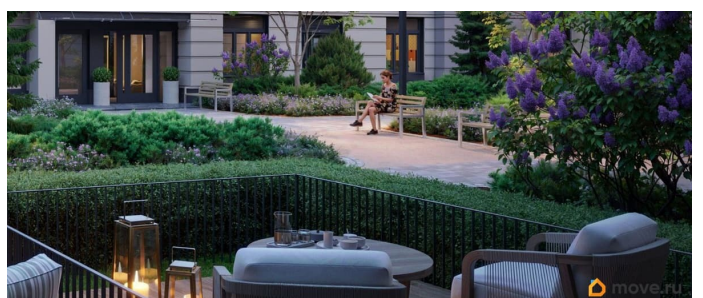

**Пулково
Лейк**

Комфорт-класс Чистовая

Квартира на берегу озера

1 КОМНАТ **37.1** м² ПЛОЩАДЬ **4** ИЗ 4 ЭТАЖ

move.ru