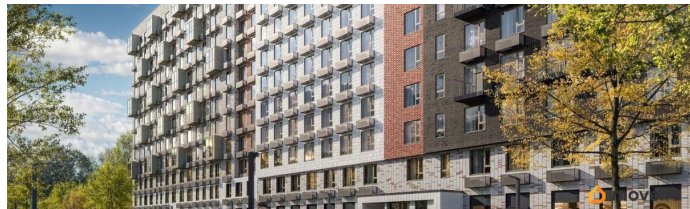

всё для комфортной жизни: магазины,
торговые центры, фитнес-клубы, кафе и
рестораны, а ещё детские сады, школы, вузы
и поликлиника. Артикул 1005374
(Застройщик ООО «СЗ «Лиговский Сити»)
[cn_sbp_1838819]

ПИК
Витебский
парк

Площадь
37,10 м²

Готовая отделка Вид во двор Кухня-гостиная