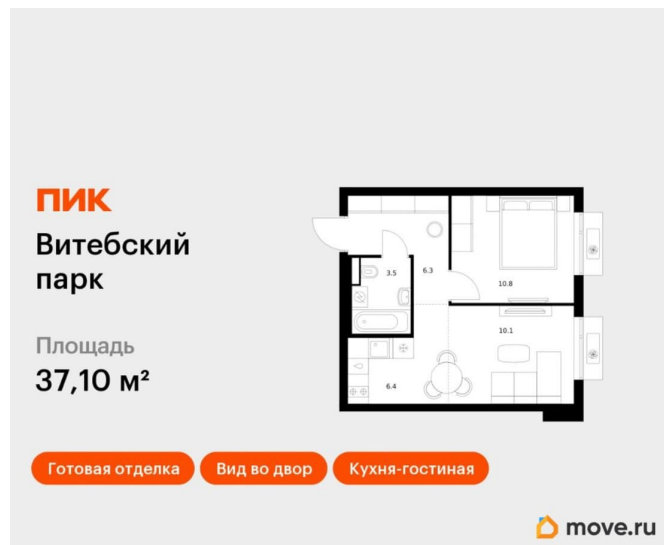

Раздел

[Квартиры](#)

Тип санузла

совмещенный

Вид из окна

на улицу

Ремонт

с отделкой

Продаётся 1-комн. квартира площадью 37,1 кв.м на 4 этаже 12 этажного дома (Корпус 6, Секция 3) проекта ПИК Витебский парк. Светлый просторный подъезд на уровне земли, функциональная планировка, большие окна, с отделкой. Жилой квартал «Витебский парк» находится во Фрунзенском районе Санкт-Петербурга, в 15 минутах пешком от метро «Обводный канал». А в 2027 году всего в паре минут от проекта планируют открыть станцию метро «Боровая». В квартал входят 3 детских сада, школа и 7 жилых домов с дворами-парками, куда не могут зайти посторонние люди и заехать автомобили. Школа на 1250 мест и детский сад на 350 мест откроются одновременно с заселением первой очереди, это значит, что жители проекта смогут отдать своих детей в новые образовательные учреждения на территории квартала. Во дворах приятно отдыхать, знакомиться с соседями и даже заниматься йогой, а для детей мы построим детские площадки. Рядом появятся современные спортивные площадки. На первых этажах домов откроются магазины, кафе и другие сервисы. Через весь жилой район протянется широкий пешеходный бульвар для прогулок и спорта. Рядом с «Витебским парком» есть