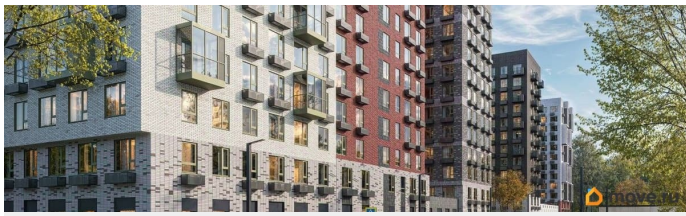

Move.ru - вся недвижимость России