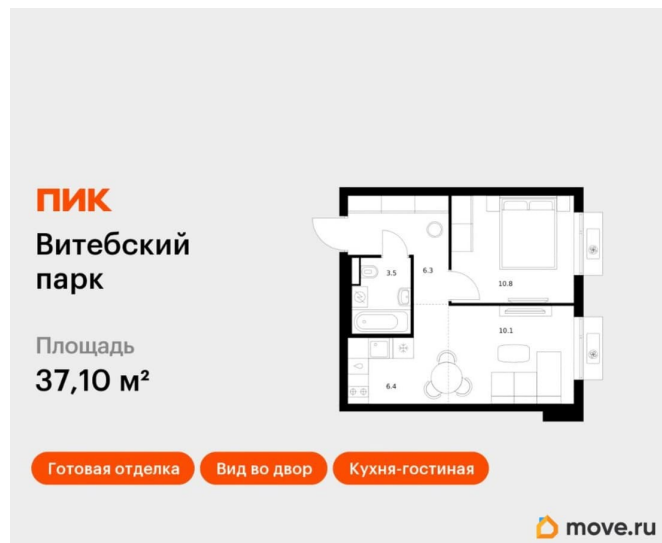

[Квартиры](#)

Тип санузла

совмещенный

Вид из окна

на улицу

Ремонт

для заметок

с отделкой

Продаётся 1-комн. квартира площадью 37,1 кв.м на 4 этаже 12 этажного дома (Корпус 6, Секция 3) проекта ПИК Витебский парк. Светлый просторный подъезд на уровне земли, функциональная планировка, большие окна, с отделкой. Жилой квартал «Витебский парк» находится во Фрунзенском районе Санкт-Петербурга, в 15 минутах пешком от метро «Обводный канал». А в 2027 году всего в паре минут от проекта планируют открыть станцию метро «Боровая». В квартал входят 3 детских сада, школа и 7 жилых домов с дворами-парками, куда не могут зайти посторонние люди и заехать автомобили. Школа на 1250 мест и детский сад на 350 мест откроются одновременно с заселением первой очереди, это значит, что жители проекта смогут отдать своих детей в новые образовательные учреждения на территории квартала. Во дворах приятно отдыхать, знакомиться с соседями и даже заниматься йогой, а для детей мы построим детские площадки. Рядом появятся современные спортивные площадки. На первых этажах домов откроются магазины, кафе и другие сервисы. Через весь жилой район протянется широкий пешеходный бульвар для прогулок и спорта. Рядом с «Витебским парком» есть