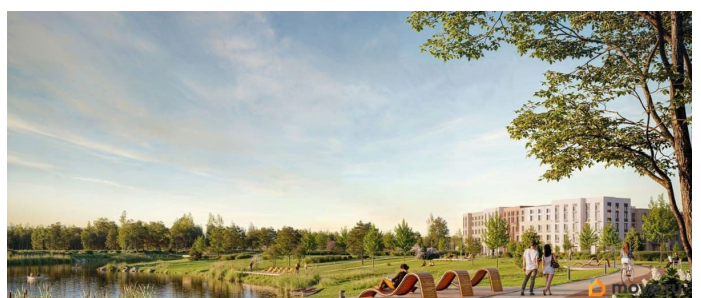

Пулково Лейк

Комфорт-класс   Чистовая

Квартира на берегу озера

1 КОМНАТ   **37.1** м² ПЛОЩАДЬ   **3** ИЗ 4 ЭТАЖ

11.6
4.0
4.1   17.4

move.ru