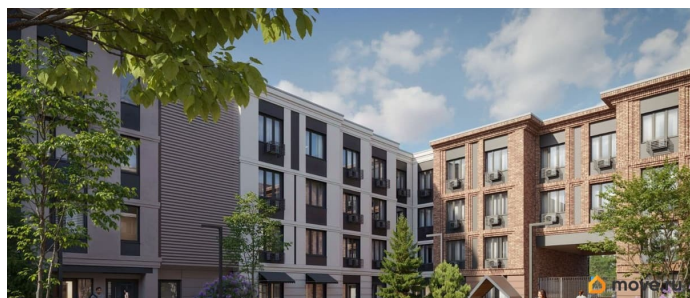

отделку, подходящую именно Вам. Дома оборудованы самыми современными инженерными системами и «Умным домом». В рамках проекта будет построена современная школа на 925 мест и 2 детских сада на 160 и 240 мест, выезды на Пулковское и Петербургское шоссе, а также храм рядом со сквером «Пулковский рубеж». Общественное пространство вдоль берега озера превратится во всесезонный парк, в котором найдется место для любых активностей от пробежек, катания на САПах и велосипедах до отдыха в шезлонгах и любования закатом солнца. Зимой будет работать каток, проложен лыжный маршрут, предусмотрено место для новогодней елки и горок для детей. Для Ваших питомцев - площадка для выгула собак. Преимущества:

- Высота потолков от 2,6 до 4,5 м;
- Уникальные планировки;
- Парк на берегу озера;
- Система «Умный дом»;
- Дворы без машин;
- Колясочная в парадной;
- Видеонаблюдение в холлах, на первом этаже, в лифтах и в паркингах.

Успейте приобрести квартиру на выгодных условиях! Чтобы узнать подробности, обращайтесь за консультацией по телефону.