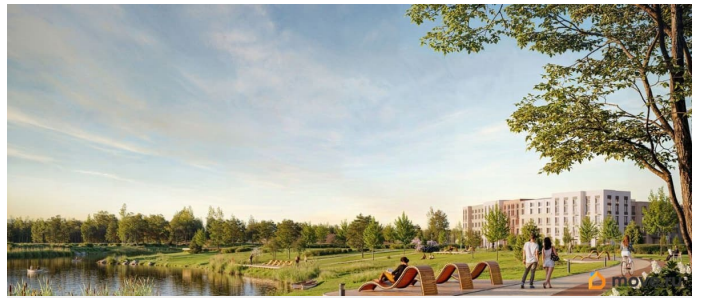

Пулково Лейк

Комфорт-класс   Чистовая

Квартира на берегу озера

1 КОМНАТ   **37.1** м² ПЛОЩАДЬ   **3** ИЗ 4 ЭТАЖ

4.5	4.2	17.4
11.0		

move.ru