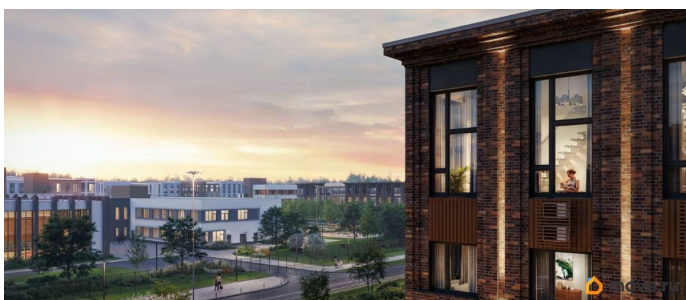

отделку, подходящую именно Вам. Дома оборудованы самыми современными инженерными системами и «Умным домом». В рамках проекта будет построена современная школа на 925 мест и 2 детских сада на 160 и 240 мест, выезды на Пулковское и Петербургское шоссе, а также храм рядом со сквером «Пулковский рубеж». Общественное пространство вдоль берега озера превратится во все сезонный парк, в котором найдется место для любых активностей от пробежек, катания на САПах и велосипедах до отдыха в шезлонгах и любования закатом солнца. Зимой будет работать каток, проложен лыжный маршрут, предусмотрено место для новогодней елки и горок для детей. Для Ваших питомцев - площадка для выгула собак. Преимущества:

- Высота потолков от 2,6 до 4,5 м;
- Уникальные планировки;
- Парк на берегу озера;
- Система «Умный дом»;
- Дворы без машин;
- Колясочная в парадной;
- Видеонаблюдение в холлах, на первом этаже, в лифтах и в паркингах.

Успейте приобрести квартиру на выгодных условиях! Чтобы узнать подробности, обращайтесь за консультацией по телефону.