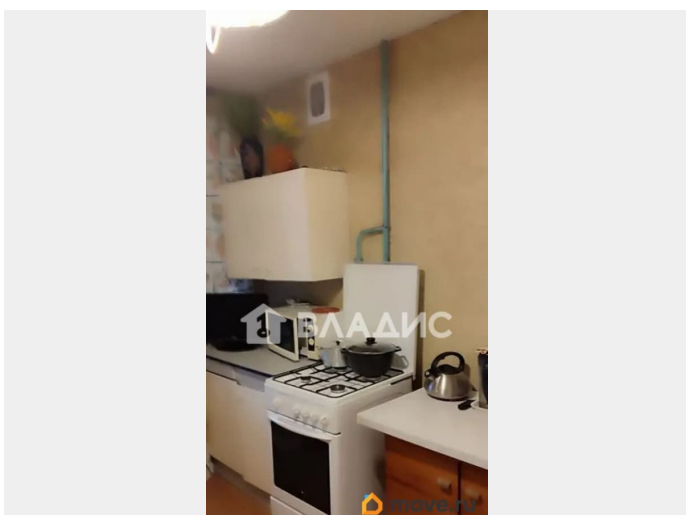

Площадь кухни

7.7 м²

Общая площадь

37.1 м²

Этаж

13/14

Детали объекта

Тип сделки

Описание

Код объекта: 2134381. Предлагаем к продаже уникальную 1-комнатную квартиру в Санкт-Петербурге по адресу: Брюсовская улица, 11к.2 Этот вариант идеально подойдёт тем, кто ищет комфортное жильё в развитом районе. Основные характеристики: - Год постройки: 1973. - Материал постройки: кирпичный дом! - Общая площадь: 37,1 кв. м. + просторная лоджия! - Жилая площадь: 21,2 кв. м.- большая комната, которую можно зонировать на 2 части - Площадь кухни: 7,7 кв. м. - Этаж: 13 из 14. Преимущества: - Окна выходят в спокойный, уютный двор. - Косметический ремонт, готов «заезжать и жить». - Есть лоджия - 6 кв.м. - Раздельный санузел- 0,9 кв.м. -Полноценная ванная комната- 2,3 кв.м. - Наземная парковка. Квартира расположена в районе с развитой инфраструктурой, что обеспечивает лёгкий доступ ко всем необходимым объектам социальной и транспортной инфраструктуры. О сделке: +1 взрослый собственник , более 5 лет в собственности + продажа БЕЗ детских долей, БЕЗ обременений и БЕЗ долгов по КУ! Продажа со встречной покупкой другой недвижимости Звоните нам прямо сейчас, чтобы узнать больше и записаться на просмотр. Мы гарантируем безопасную сделку и юридическую поддержку нашим клиентам. Поможем одобрить ипотеку со сниженной ставкой.