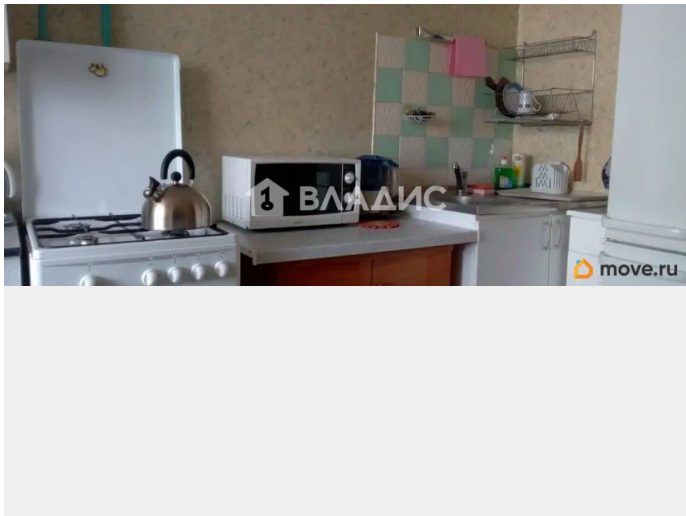

Площадь кухни

7.7 м²

Общая площадь

37.1 м²

Этаж

13/14

Детали объекта

Тип сделки

Описание

Код объекта: 2134381. Предлагаем к продаже уникальную 1-комнатную квартиру в Санкт-Петербурге по адресу: Брюсовская улица, 11к.2 Этот вариант идеально подойдёт тем, кто ищет комфортное жильё в развитом районе. Основные характеристики: - Год постройки: 1973. - Материал постройки: кирпичный дом! - Общая площадь: 37,1 кв. м. + просторная лоджия! - Жилая площадь: 21,2 кв. м.- большая комната, которую можно зонировать на 2 части - Площадь кухни: 7,7 кв. м. - Этаж: 13 из 14. Преимущества: - Окна выходят в спокойный, уютный двор. - Косметический ремонт, готов «заезжать и жить». - Есть лоджия - 6 кв.м. - Раздельный санузел- 0,9 кв.м. -Полноценная ванная комната- 2,3 кв.м. - Наземная парковка. Квартира расположена в районе с развитой инфраструктурой, что обеспечивает лёгкий доступ ко всем необходимым объектам социальной и транспортной инфраструктуры. О сделке: +1 взрослый собственник , более 5 лет в собственности + продажа БЕЗ детских долей, БЕЗ обременений и БЕЗ долгов по КУ! Продажа со встречной покупкой другой недвижимости Звоните нам прямо сейчас, чтобы узнать больше и записаться на просмотр. Мы гарантируем безопасную сделку и юридическую поддержку нашим клиентам. Поможем одобрить ипотеку со сниженной ставкой.