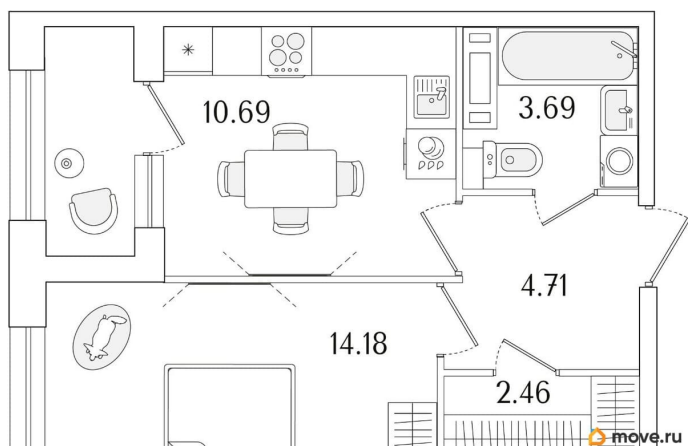

Количество комнат

1

Высота потолков

2.74 м

Общая площадь

37.23 м²

Этаж

7/15

1 квартал 2029 г.

лифт

Описание

Продаётся 1-комнатная квартира в строящемся доме (Корпус 1 (секции 1, 2, 3)), срок сдачи: I-кв. 2029, общей площадью 37.23

для заметок

кв.м., на 7 этаже. Новый жилой комплекс «Аурум» от застройщика «РосСтройИнвест» расположен по адресу: г. Санкт-Петербург, Кондратьевский проспект