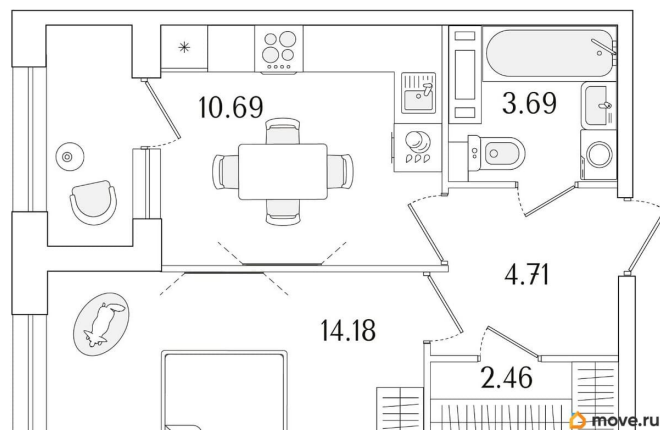

Количество комнат

1

Высота потолков

2.74 м

Общая площадь

37.23 м²

Этаж

7/15

1 квартал 2029 г.

лифт

Описание

Продаётся 1-комнатная квартира в строящемся доме (Корпус 1 (секции 1, 2, 3)), срок сдачи: I-кв. 2029, общей площадью 37.23

для заметок

кв.м., на 7 этаже. Новый жилой комплекс «Аурум» от застройщика «РосСтройИнвест» расположен по адресу: г. Санкт-Петербург, Кондратьевский проспект