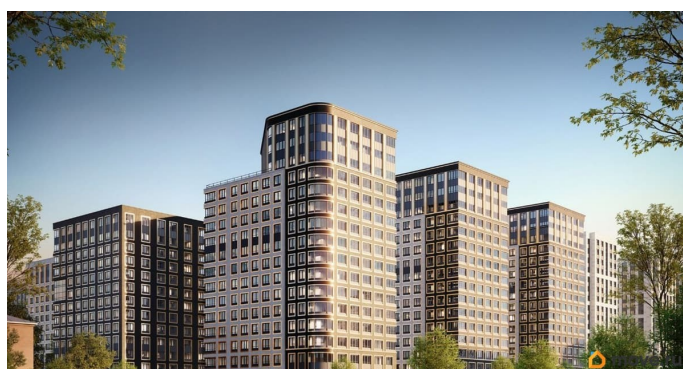

1 квартал 2029 г.

лифт

Описание

Продаётся 1-комнатная квартира в строящемся доме (Корпус 1 (секции 1, 2, 3)), срок сдачи: I-кв. 2029, общей площадью 37.23

для заметок

кв.м., на 7 этаже. Новый жилой комплекс «Аурум» от застройщика «РосСтройИнвест» расположен по адресу: г. Санкт-Петербург, Кондратьевский проспект