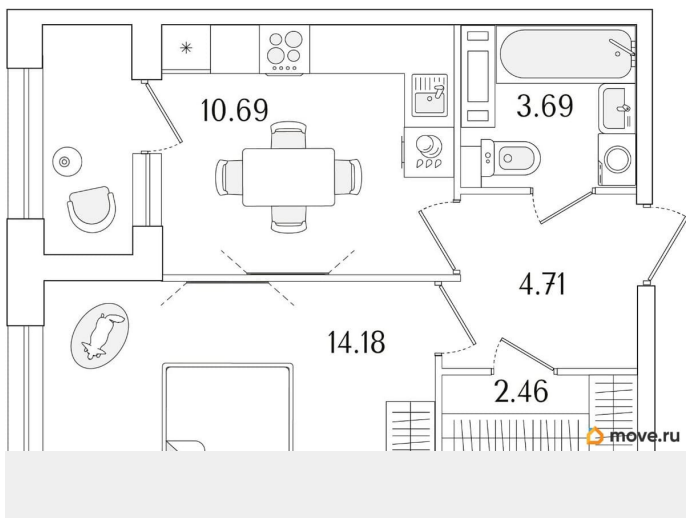

Move.ru - вся недвижимость России