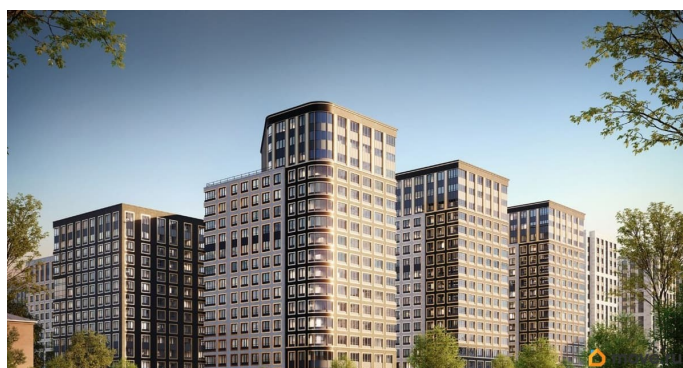

## Описание

Продаётся 1-комнатная квартира в строящемся доме (Корпус 1 (секции 1, 2, 3)), срок сдачи: I-кв. 2029, общей площадью 37.23

кв.м., на 6 этаже. Новый жилой комплекс «Аурум» от застройщика «РосСтройИнвест» расположен по адресу: г. Санкт-Петербург, Кондратьевский проспект