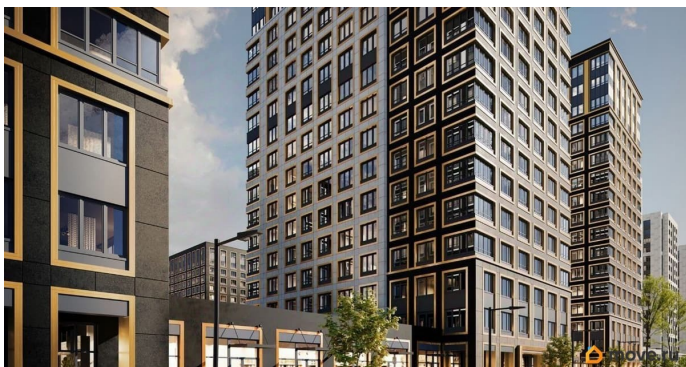

## Описание

Продаётся 1-комнатная квартира в строящемся доме (Корпус 1 (секции 1, 2, 3)), срок сдачи: I-кв. 2029, общей площадью 37.23

кв.м., на 6 этаже. Новый жилой комплекс «Аурум» от застройщика «РосСтройИнвест» расположен по адресу: г. Санкт-Петербург, Кондратьевский проспект