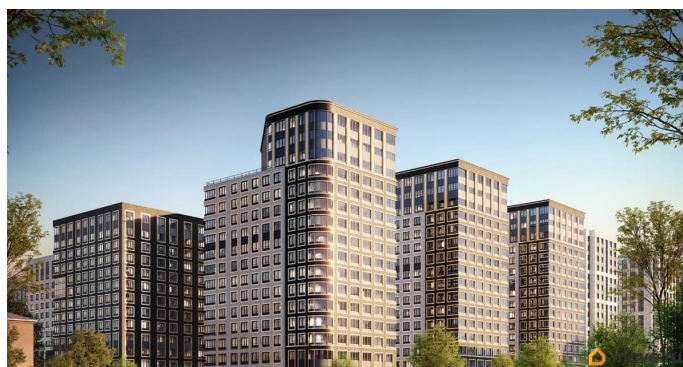

## Описание

Продаётся 1-комнатная квартира в строящемся доме (Корпус 1 (секции 1, 2, 3)), срок сдачи: I-кв. 2029, общей площадью 37.23

для заметок

кв.м., на 11 этаже. Новый жилой комплекс «Аурум» от застройщика «РосСтройИнвест» расположен по адресу: г. Санкт-Петербург, Кондратьевский проспект