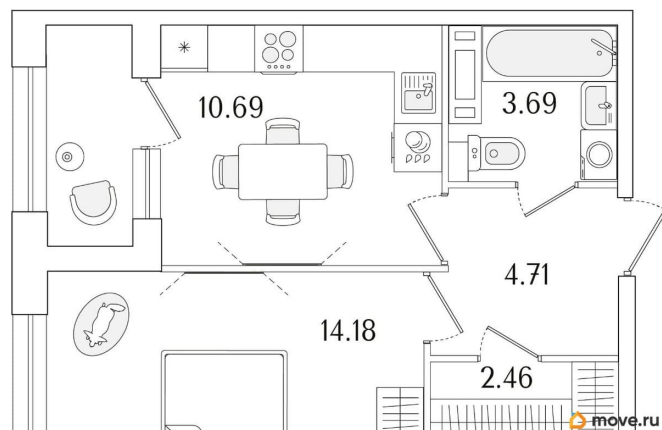

🕒 Создано: 31.03.2026 в 22:37

🔄 Обновлено: 17.04.2026 в 15:54

**Отдел продаж, Бесплатная
консультация**

79810840047

14 281 411 ₹

Округ

[СПБ, Калининский район](#)

Квартира

Количество комнат

1

Высота потолков

2.74 м

Общая площадь

37.23 м²

Этаж

11/15

Детали объекта

Тип сделки

Продам

Раздел

[Квартиры](#)

Квартира в новостройке

да

Год сдачи

1 квартал 2029 г.

лифт

Описание

Продаётся 1-комнатная квартира в строящемся доме (Корпус 1 (секции 1, 2, 3)), срок сдачи: I-кв. 2029, общей площадью 37.23

для заметок