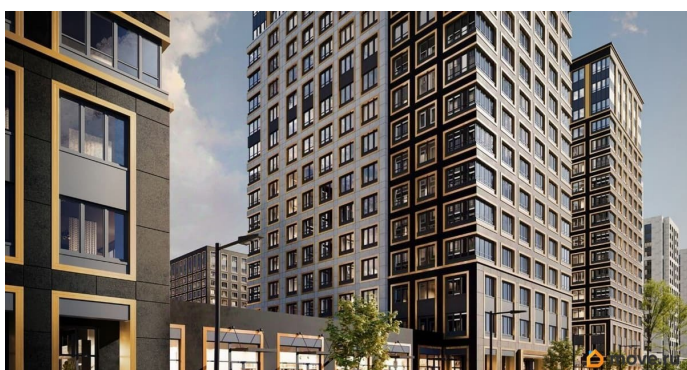

## Описание

Продаётся 1-комнатная квартира в строящемся доме (Корпус 1 (секции 1, 2, 3)), срок сдачи: I-кв. 2029, общей площадью 37.23

для заметок

кв.м., на 11 этаже. Новый жилой комплекс «Аурум» от застройщика «РосСтройИнвест» расположен по адресу: г. Санкт-Петербург, Кондратьевский проспект