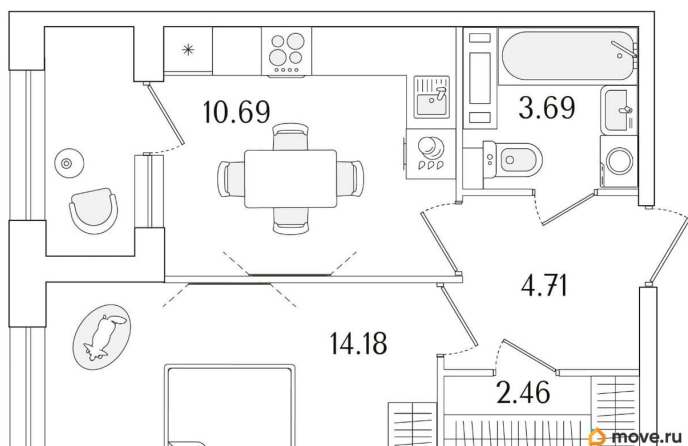

## Квартира

Количество комнат

1

Высота потолков

2.74 м

Общая площадь

37.23 м<sup>2</sup>

Этаж

## Описание

Продаётся 1-комнатная квартира в строящемся доме (Корпус 1 (секции 1, 2, 3)), срок сдачи: I-кв. 2029, общей площадью 37.23

для заметок

кв.м., на 11 этаже. Новый жилой комплекс «Аурум» от застройщика «РосСтройИнвест» расположен по адресу: г. Санкт-Петербург, Кондратьевский проспект