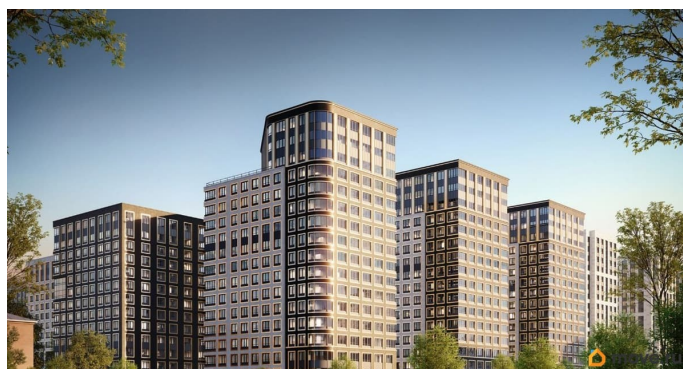

## Описание

Продаётся 1-комнатная квартира в строящемся доме (Корпус 1 (секции 1, 2, 3)), срок сдачи: I-кв. 2029, общей площадью 37.23

кв.м., на 14 этаже. Новый жилой комплекс «Аурум» от застройщика «РосСтройИнвест» расположен по адресу: г. Санкт-Петербург, Кондратьевский проспект