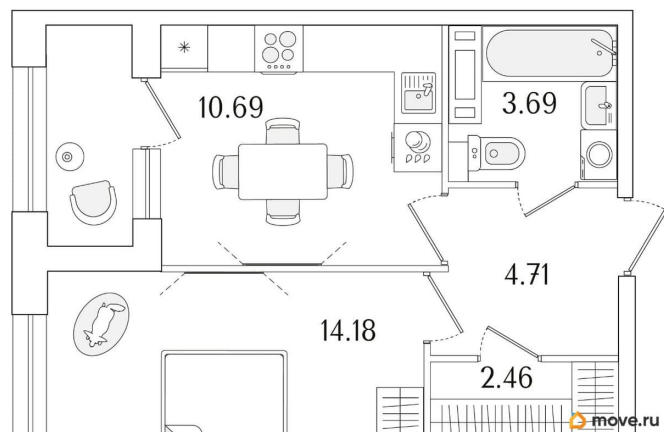

🕒 Создано: 21.11.2025 в 10:13

🔄 Обновлено: 17.04.2026 в 15:03

**Отдел продаж, Бесплатная
консультация**

79810840047

14 669 784 ₺

Округ

[СПБ, Калининский район](#)

для заметок

Квартира

Количество комнат

1

Высота потолков

2.74 м

Общая площадь

37.23 м²

Этаж

14/15