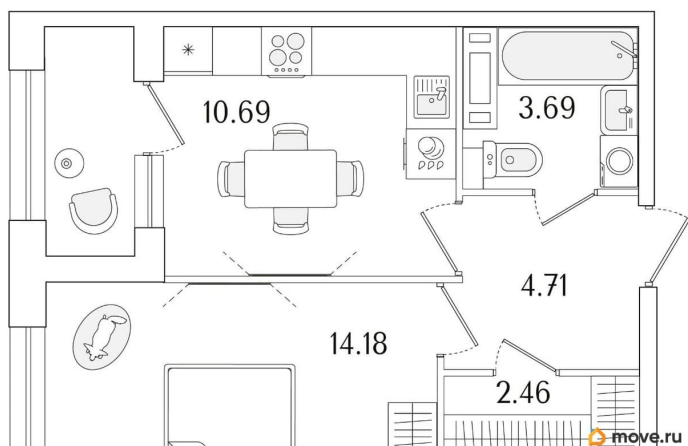

## Квартира

Количество комнат

1

Высота потолков

2.74 м

Общая площадь

37.23 м<sup>2</sup>

Этаж

## Описание

Продаётся 1-комнатная квартира в строящемся доме (Корпус 1 (секции 1, 2, 3)), срок сдачи: I-кв. 2029, общей площадью 37.23

кв.м., на 14 этаже. Новый жилой комплекс «Аурум» от застройщика «РосСтройИнвест» расположен по адресу: г. Санкт-Петербург, Кондратьевский проспект