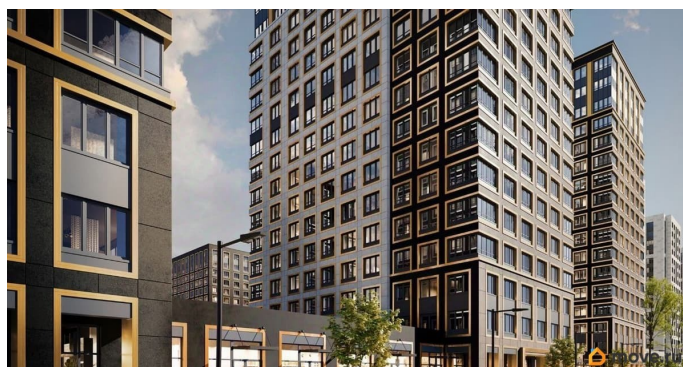

1 квартал 2029 г.

лифт

Описание

Продаётся 1-комнатная квартира в строящемся доме (Корпус 1 (секции 1, 2, 3)), срок сдачи: I-кв. 2029, общей площадью 37.23

для заметок

кв.м., на 6 этаже. Новый жилой комплекс «Аурум» от застройщика «РосСтройИнвест» расположен по адресу: г. Санкт-Петербург, Кондратьевский проспект