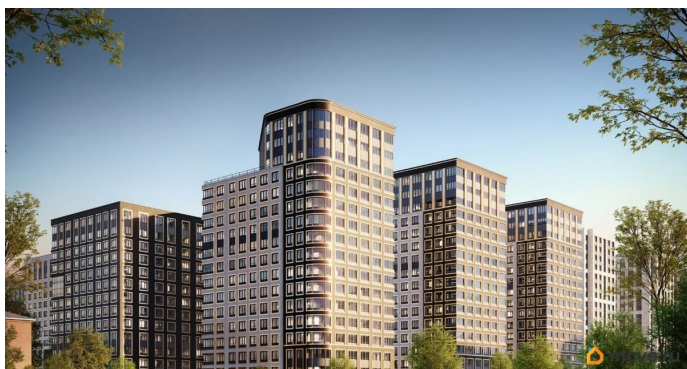

1 квартал 2029 г.

лифт

Описание

Продаётся 1-комнатная квартира в строящемся доме (Корпус 1 (секции 1, 2, 3)), срок сдачи: I-кв. 2029, общей площадью 37.23

для заметок

кв.м., на 6 этаже. Новый жилой комплекс «Аурум» от застройщика «РосСтройИнвест» расположен по адресу: г. Санкт-Петербург, Кондратьевский проспект