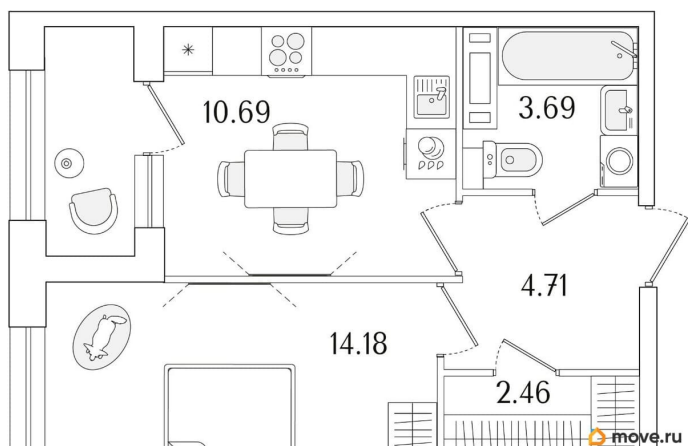

Количество комнат

1

Высота потолков

2.74 м

Общая площадь

37.23 м²

Этаж

6/15

1 квартал 2029 г.

лифт

Описание

Продаётся 1-комнатная квартира в строящемся доме (Корпус 1 (секции 1, 2, 3)), срок сдачи: I-кв. 2029, общей площадью 37.23

для заметок

кв.м., на 6 этаже. Новый жилой комплекс «Аурум» от застройщика «РосСтройИнвест» расположен по адресу: г. Санкт-Петербург, Кондратьевский проспект