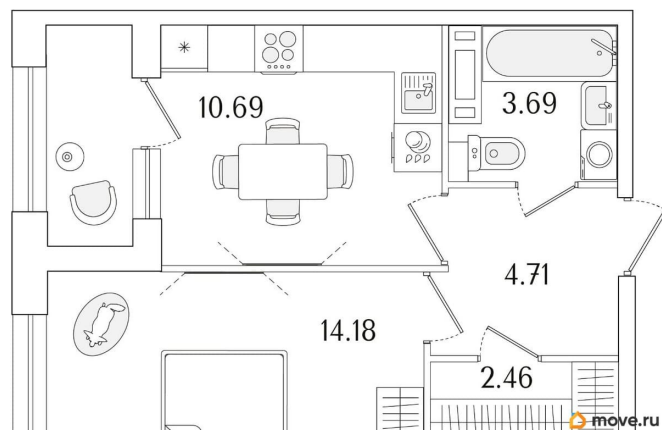

Количество комнат

1

Высота потолков

2.74 м

Общая площадь

37.23 м²

Этаж

6/15

1 квартал 2029 г.

лифт

Описание

Продаётся 1-комнатная квартира в строящемся доме (Корпус 1 (секции 1, 2, 3)), срок сдачи: I-кв. 2029, общей площадью 37.23

для заметок

кв.м., на 6 этаже. Новый жилой комплекс «Аурум» от застройщика «РосСтройИнвест» расположен по адресу: г. Санкт-Петербург, Кондратьевский проспект