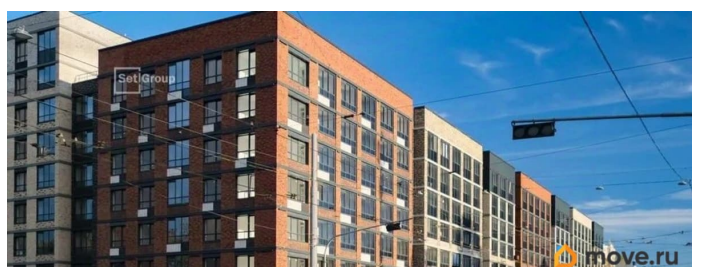

да

Год сдачи

4 квартал 2024 г.

Покупка в ипотеку

да

возможна ипотека

Описание

Продается просторная 1-комнатная квартира в жилом комплексе «Astra Marine» в активно развивающемся Невском районе. До метро можно добраться пешком всего за 10 минут. Удобная, классическая, функциональная европланировка, большая кухня-гостиная 17.03 м?, просторная прихожая 5.56 м?. Общая площадь квартиры - 37.26 м?, жилая 10.05 м?, высота потолка 2.75 м. Квартира продается с отделкой «Норд Лайн светлый комфорт». Что особенного в ЖК «Astra Marine»? • Первая береговая линия Невы с выходом на набережную с ротондой и рекреационными зонами • Впечатляющие виды на акваторию Невы • 1 км до метро Елизаровская, 3 км до центра города • Центральная входная группа • Дворы - патио с арт - объектами