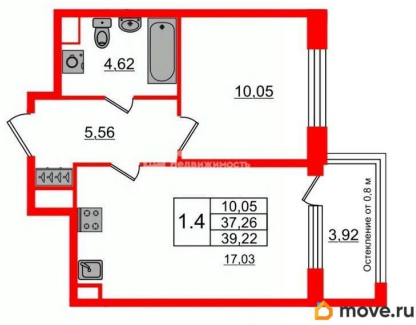

Улица

[проспект Обуховской Обороны](#)

Квартира

Количество комнат

1

Жилая площадь

10.1 м²

Площадь кухни

17 м²

Общая площадь

37.26 м²

Этаж

1/9

Детали объекта

Тип сделки

Продам

Петербургская Недвижимость

2е-комнатная, 37.26м²

- Кол-во комнат: 1
- Этаж: 1 из 9
- Общая площадь: 37.26м²
- Жилая площадь: 10.05м²

Move.ru - вся недвижимость России