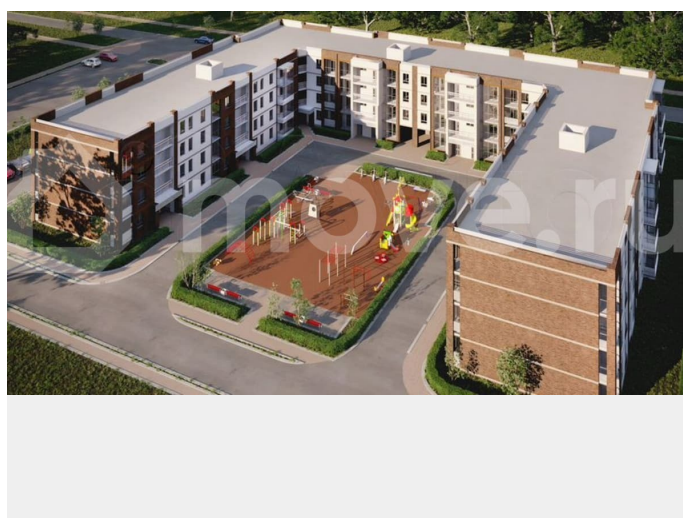

Ленинградская область, Всеволожский район, деревня Касимово

5 591 160 ₺

Ленинградская область, Всеволожский район, деревня Касимово

Шоссе

[Выборгское](#)

Квартира

Количество комнат

1

[Квартиры](#)

Квартира в новостройке

да

Описание

Новокасимово - это новый жилой район в 15 минутах от Санкт-Петербурга с малоэтажными жилыми домами и собственной инфраструктурой. На территории Новокасимово будет

для заметок

располагаться 2 детских сада, школа, торговый центр, спортивный комплекс, ледовая арена, медицинский центр и множество небольших магазинов формата «у дома», которые обеспечат жильцов всем необходимым. Центральные коммуникации и газ уже заложены под весь район.

Новокасимово - это спокойный образ жизни, близость к природе, чистый воздух. В квартирах запланирована отделка «Грэй Кей» с установкой газового котла. В наличии квартиры в строящихся и сданных домах от застройщика.