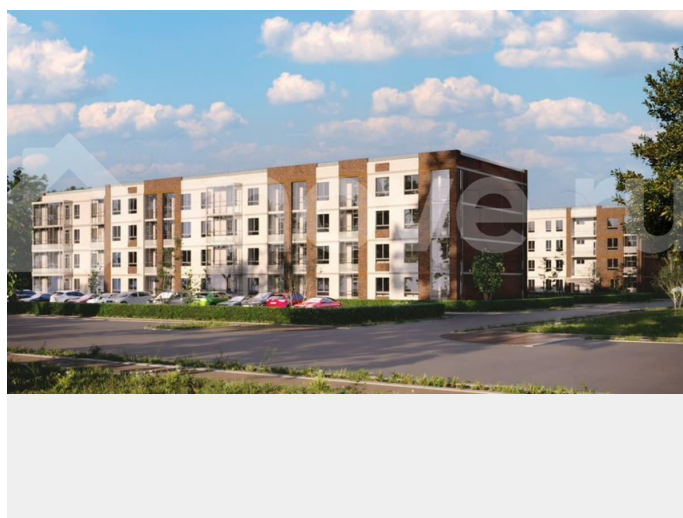

Ленинградская область, Всеволожский район, деревня Касимово

5 591 160 ₺

Ленинградская область, Всеволожский район, деревня Касимово

Шоссе

[Выборгское](#)

Квартира

Количество комнат

1

[Квартиры](#)

Квартира в новостройке

да

Описание

Новокасимово - это новый жилой район в 15 минутах от Санкт-Петербурга с малоэтажными жилыми домами и собственной инфраструктурой. На территории Новокасимово будет

для заметок

располагаться 2 детских сада, школа, торговый центр, спортивный комплекс, ледовая арена, медицинский центр и множество небольших магазинов формата «у дома», которые обеспечат жильцов всем необходимым. Центральные коммуникации и газ уже заложены под весь район.

Новокасимово - это спокойный образ жизни, близость к природе, чистый воздух. В квартирах запланирована отделка «Грэй Кей» с установкой газового котла. В наличии квартиры в строящихся и сданных домах от застройщика.