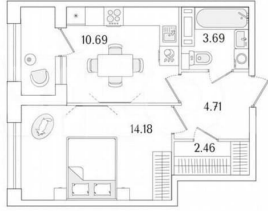

РСТИ

АУРУМ

КАЛИНСКИЙ Р-Н