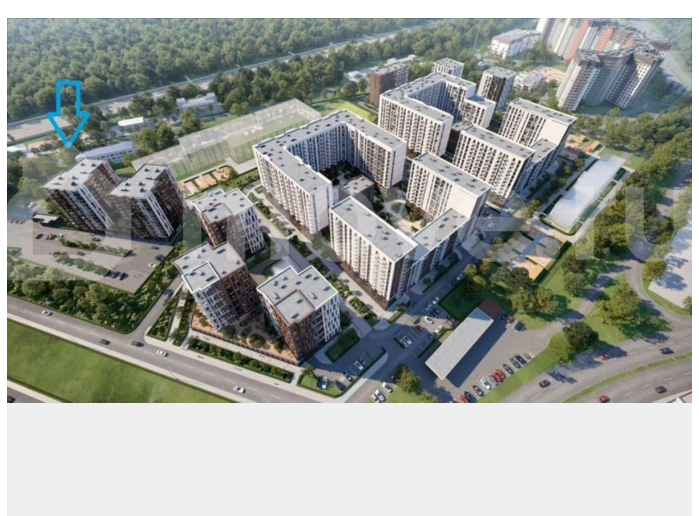

с отделкой

Квартира в новостройке

да

Описание

В ЖК Respect продаётся 1-комнатная квартира в строящемся доме (Дом 6.1), срок сдачи: IV-кв. 2026, общей площадью 37.17 кв.м., на 9 этаже. Квартира сдается с

отделкой white box. В этом корпусе высоких этажей у застройщика уже нет. Квартал строится на Полюстровском проспекте, в 10 минутах пешком - метро «Лесная» и в 10 минутах на транспорте - Петроградская сторона. Высота домов от 7 до 13 этажей. На территории Respect строится школа на 1125 учащихся и детский сад на 240 мест. Закрытая территория, дворы без машин и подземные паркинги с лифтами. Стоимость квартиры будет постепенно возрастать в любом случае, исходя из динамики рынка недвижимости. Есть шанс купить квартиру в рассрочку от застройщика и ниже рыночной стоимости минимум на 700 тысяч!