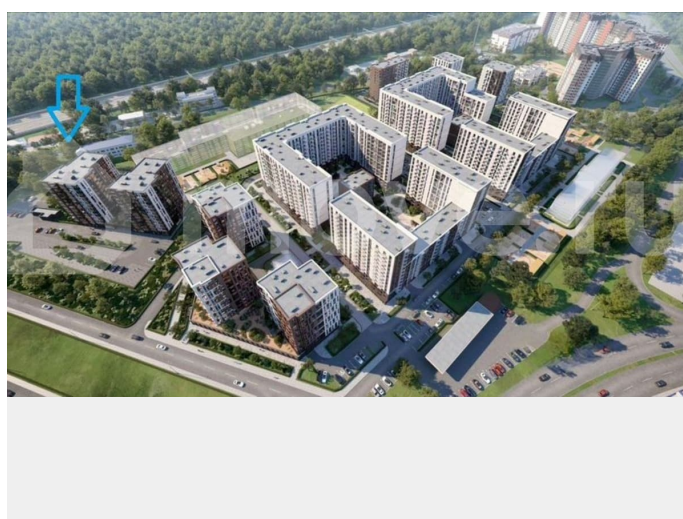

Квартира в новостройке

да

для заметок

Описание

В ЖК Respect продаётся 1-комнатная квартира в строящемся доме (Дом 6.1), срок сдачи: IV-кв. 2026, общей площадью 37.17 кв.м., на 9 этаже. Квартира сдается с

отделкой white box. В этом корпусе высоких этажей у застройщика уже нет. Квартал строится на Полюстровском проспекте, в 10 минутах пешком - метро «Лесная» и в 10 минутах на транспорте - Петроградская сторона. Высота домов от 7 до 13 этажей. На территории Respect строится школа на 1125 учащихся и детский сад на 240 мест. Закрытая территория, дворы без машин и подземные паркинги с лифтами. Стоимость квартиры будет постепенно возрастать в любом случае, исходя из динамики рынка недвижимости. Есть шанс купить квартиру в рассрочку от застройщика и ниже рыночной стоимости минимум на 700 тысяч!