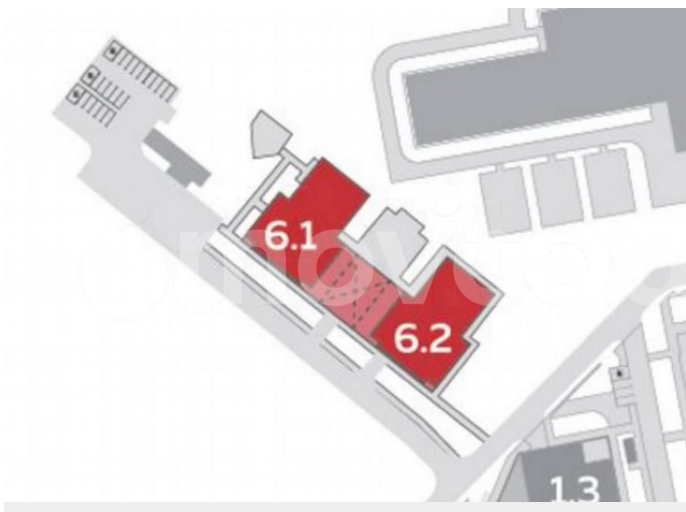

Улица

[проспект Полюстровский](#)

Квартира

Количество комнат

1

Общая площадь

37.2 м²

Этаж

Квартира в новостройке

да

для заметок

Описание

В ЖК Respect продаётся 1-комнатная квартира в строящемся доме (Дом 6.1), срок сдачи: IV-кв. 2026, общей площадью 37.17 кв.м., на 9 этаже. Квартира сдается с

отделкой white box. В этом корпусе высоких этажей у застройщика уже нет. Квартал строится на Полюстровском проспекте, в 10 минутах пешком - метро «Лесная» и в 10 минутах на транспорте - Петроградская сторона. Высота домов от 7 до 13 этажей. На территории Respect строится школа на 1125 учащихся и детский сад на 240 мест. Закрытая территория, дворы без машин и подземные паркинги с лифтами. Стоимость квартиры будет постепенно возрастать в любом случае, исходя из динамики рынка недвижимости. Есть шанс купить квартиру в рассрочку от застройщика и ниже рыночной стоимости минимум на 700 тысяч!