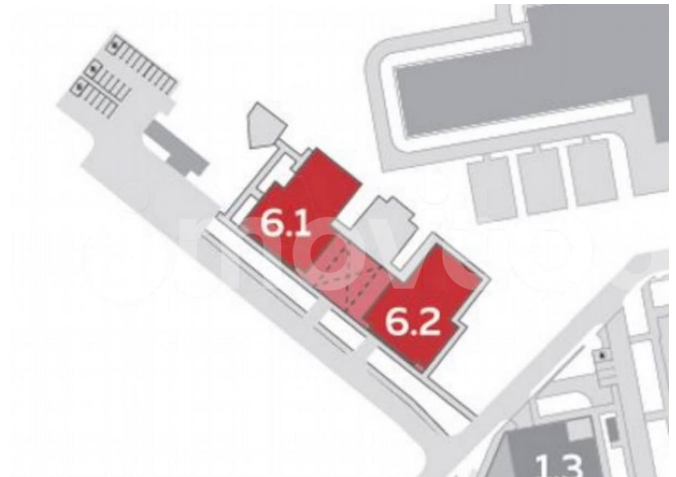

Улица

[проспект Полюстровский](#)

Квартира

Количество комнат

1

Общая площадь

37.2 м²

Этаж

Квартира в новостройке

да

для заметок

Описание

В ЖК Respect продаётся 1-комнатная квартира в строящемся доме (Дом 6.1), срок сдачи: IV-кв. 2026, общей площадью 37.17 кв.м., на 9 этаже. Квартира сдается с

отделкой white box. В этом корпусе высоких этажей у застройщика уже нет. Квартал строится на Полюстровском проспекте, в 10 минутах пешком - метро «Лесная» и в 10 минутах на транспорте - Петроградская сторона. Высота домов от 7 до 13 этажей. На территории Respect строится школа на 1125 учащихся и детский сад на 240 мест. Закрытая территория, дворы без машин и подземные паркинги с лифтами. Стоимость квартиры будет постепенно возрастать в любом случае, исходя из динамики рынка недвижимости. Есть шанс купить квартиру в рассрочку от застройщика и ниже рыночной стоимости минимум на 700 тысяч!