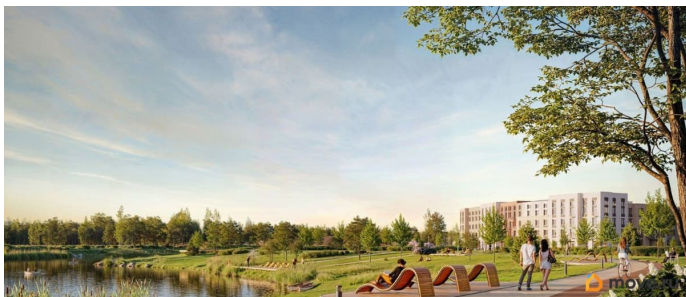

отделку, подходящую именно Вам. Дома оборудованы самыми современными инженерными системами и «Умным домом». В рамках проекта будет построена современная школа на 925 мест и 2 детских сада на 160 и 240 мест, выезды на Пулковское и Петербургское шоссе, а также храм рядом со сквером «Пулковский рубеж». Общественное пространство вдоль берега озера превратится во всесезонный парк, в котором найдется место для любых активностей от пробежек, катания на САПах и велосипедах до отдыха в шезлонгах и любования закатом солнца. Зимой будет работать каток, проложен лыжный маршрут, предусмотрено место для новогодней елки и горок для детей. Для Ваших питомцев - площадка для выгула собак. Преимущества:

- Высота потолков от 2,6 до 4,5 м;
- Уникальные планировки;
- Парк на берегу озера;
- Система «Умный дом»;
- Дворы без машин;
- Колясочная в парадной;
- Видеонаблюдение в холлах, на первом этаже, в лифтах и в паркингах.

Успейте приобрести квартиру на выгодных условиях! Чтобы узнать подробности, обращайтесь за консультацией по телефону.