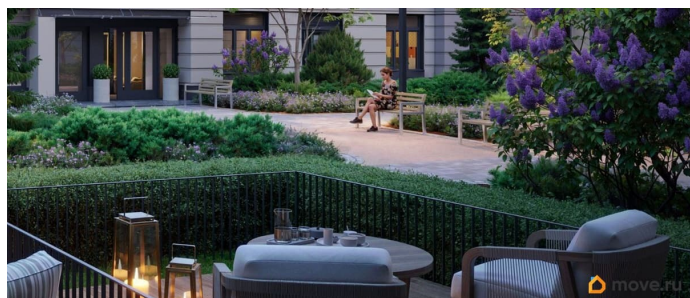

отделку, подходящую именно Вам. Дома оборудованы самыми современными инженерными системами и «Умным домом». В рамках проекта будет построена современная школа на 925 мест и 2 детских сада на 160 и 240 мест, выезды на Пулковское и Петербургское шоссе, а также храм рядом со сквером «Пулковский рубеж». Общественное пространство вдоль берега озера превратится во всесезонный парк, в котором найдется место для любых активностей от пробежек, катания на САПах и велосипедах до отдыха в шезлонгах и любования закатом солнца. Зимой будет работать каток, проложен лыжный маршрут, предусмотрено место для новогодней елки и горок для детей. Для Ваших питомцев - площадка для выгула собак. Преимущества:

- Высота потолков от 2,6 до 4,5 м;
- Уникальные планировки;
- Парк на берегу озера;
- Система «Умный дом»;
- Дворы без машин;
- Колясочная в парадной;
- Видеонаблюдение в холлах, на первом этаже, в лифтах и в паркингах.

Успейте приобрести квартиру на выгодных условиях! Чтобы узнать подробности, обращайтесь за консультацией по телефону.