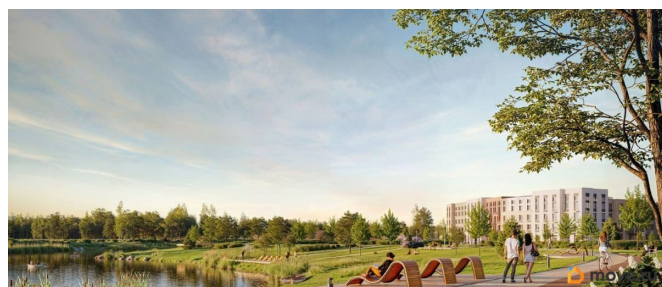

🕒 Создано: 28.02.2026 в 21:01

🔄 Обновлено: 12.04.2026 в 01:22

9 086 472 ₺

Округ

[СПБ, Пушкинский район](#)

Квартира

Количество комнат

1

Высота потолков

2.75 м

Жилая площадь

11.1 м²

Площадь кухни

18.2 м²

Общая площадь

37.2 м²

Этаж

2/4

Детали объекта

Тип сделки

Продам

Раздел

[Квартиры](#)

Тип санузла

совмещенный

Вид из окна

на улицу

Ремонт

<https://spb.move.ru/objects/9290626571>

ЛСР Санкт-Петербург, ЛСР Санкт-Петербург

79330163466

для заметок