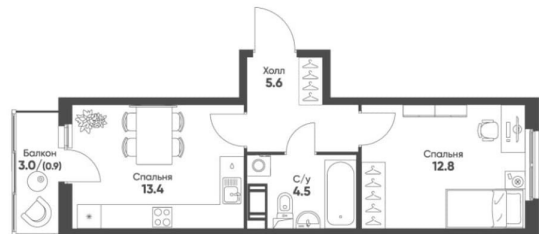

🕒 Создано: 26.02.2026 в 10:38

🔄 Обновлено: 05.04.2026 в 03:06

**Отдел продаж, Бесплатная
консультация
79674395627**

9 591 128 ₺

Округ

[СПБ, Пушкинский район](#)

Квартира

Количество комнат

1

Высота потолков

2.72 м

Общая площадь

37.2 м²

Этаж

12/12

Детали объекта

Тип сделки

Продам

Раздел

[Квартиры](#)

Квартира в новостройке

да

Год сдачи

2 квартал 2028 г.

лифт

Описание

Продаётся 1-комнатная квартира в строящемся доме (Корпус 2 (зона 5)), срок сдачи: II-кв. 2028, общей площадью 37.2

для заметок