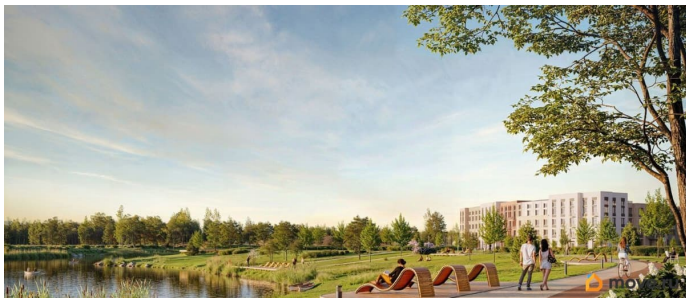

**Пулково
Лейк**

Комфорт-класс   Чистовая

Квартира на берегу озера

1 КОМНАТ   **37.2м** площадь   **2** из 4 этаж

18.2   11.1   3.3   4.6

move.ru