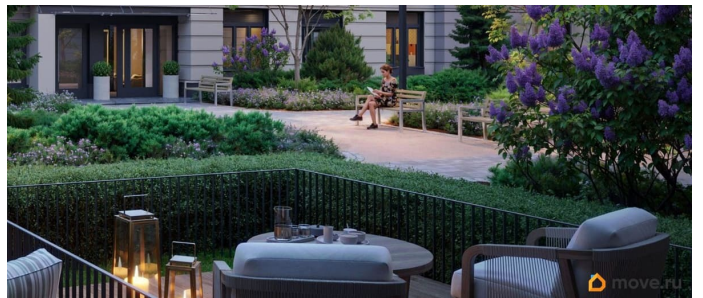

**Пулково
Лейк**

Комфорт-класс   Чистовая

Квартира на берегу озера

1 КОМНАТ   **37.2м** площадь   **2** из 4 этаж

18.2   11.1   3.3   4.6

move.ru