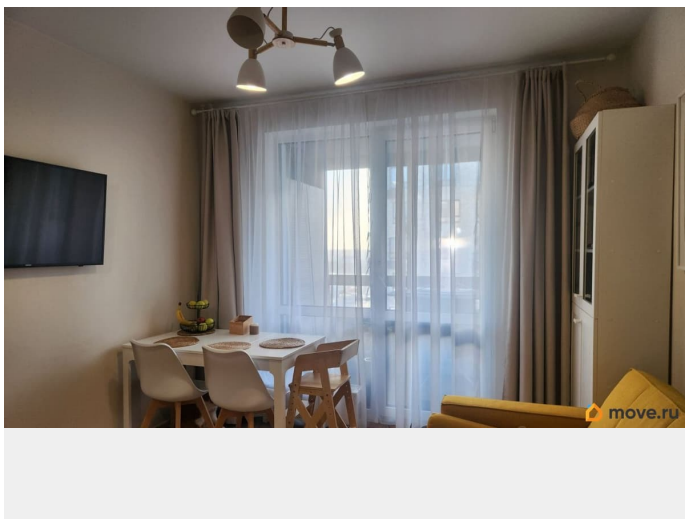

Высота потолков

2.7 м

Жилая площадь

13.5 м²

Площадь кухни

15 м²

Общая площадь

37.2 м²

лоджия

Тип санузла

для заметок

совмещенный

Вид из окна

на улицу

Ремонт

косметический

Покупка в ипотеку

да

возможна ипотека, лифт, парковка

Описание

Очень уютная евродвушка, большая кухня + выход на балкон. Окна выходят на юго-запад, красивые закаты круглый год! Балкон немного утеплен, для того, чтобы пользоваться подольше, но не зимний вариант. Мебель и техника остается, кроме некоторых позиций(диван в кухне, детской зоны, небольших шкафов) Квартира была использовалась для жизни владельцами и не сдавалась. Очень аккуратное использование. Адекватные соседи, нет никаких скрытых проблем. продажа связана с покупкой двухкомнатной квартиры. Прямая продажа. 2 взрослый собственника (семья) без мат.капитала. Есть ипотека Сбербанка, подходит под ипотеку этого или другого банка. есть безопасная сделка через сбербанк для покупателей без ипотеки. Показы по предварительной договоренности за день минимум.