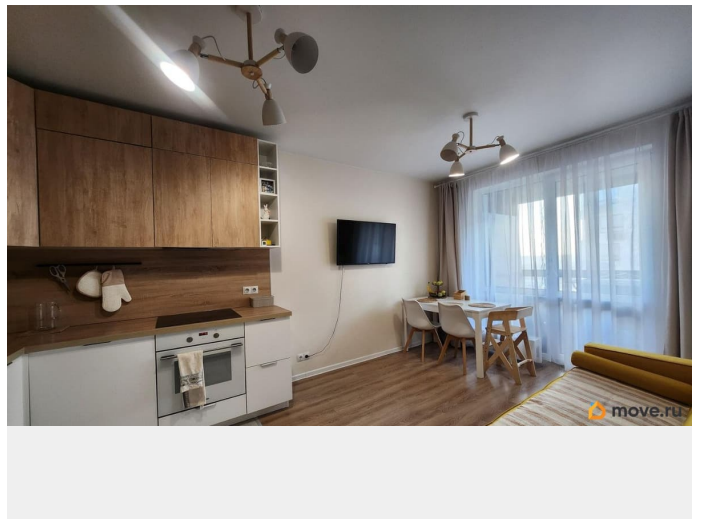

Высота потолков

2.7 м

Жилая площадь

13.5 м²

Площадь кухни

15 м²

Общая площадь

37.2 м²

Покупка в ипотеку

да

возможна ипотека, лифт, парковка

Описание

Очень уютная евродвушка, большая кухня + выход на балкон. Окна выходят на юго-запад, красивые закаты круглый год! Балкон немного утеплен, для того, чтобы пользоваться подольше, но не зимний вариант. Мебель и техника остается, кроме некоторых позиций(диван в кухне, детской зоны, небольших шкафов) Квартира была использовалась для жизни владельцами и не сдавалась. Очень аккуратное использование. Адекватные соседи, нет никаких скрытых проблем. продажа связана с покупкой двухкомнатной квартиры. Прямая продажа. 2 взрослый собственника (семья) без мат.капитала. Есть ипотека Сбербанка, подходит под ипотеку этого или другого банка. есть безопасная сделка через сбербанк для покупателей без ипотеки. Показы по предварительной договоренности за день минимум.