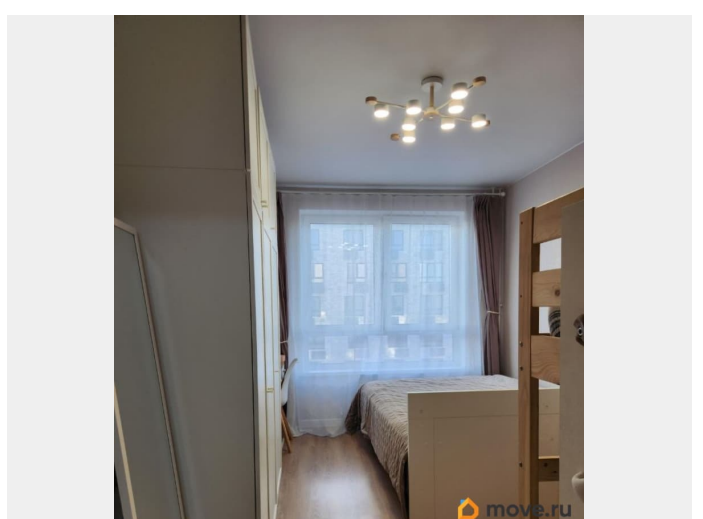

Покупка в ипотеку

да

возможна ипотека, лифт, парковка

Описание

Очень уютная евродвушка, большая кухня + выход на балкон. Окна выходят на юго-запад, красивые закаты круглый год! Балкон немного утеплен, для того, чтобы пользоваться подольше, но не зимний вариант. Мебель и техника остается, кроме некоторых позиций(диван в кухне, детской зоны, небольших шкафов) Квартира была использовалась для жизни владельцами и не сдавалась. Очень аккуратное использование. Адекватные соседи, нет никаких скрытых проблем. продажа связана с покупкой двухкомнатной квартиры. Прямая продажа. 2 взрослый собственника (семья) без мат.капитала. Есть ипотека Сбербанка, подходит под ипотеку этого или другого банка. есть безопасная сделка через сбербанк для покупателей без ипотеки. Показы по предварительной договоренности за день минимум.