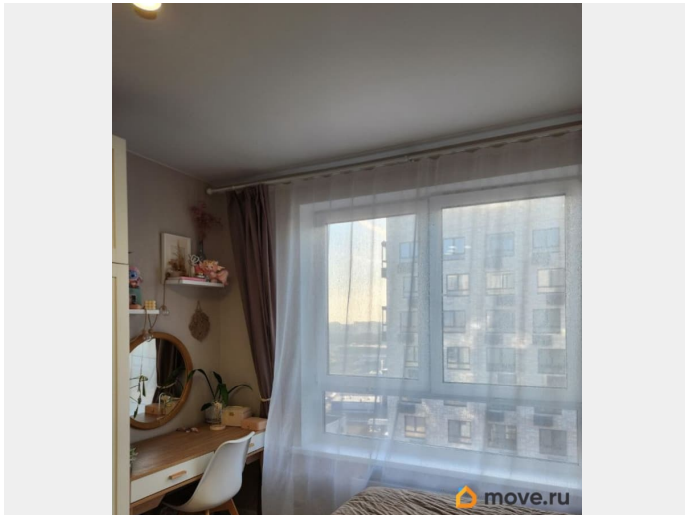

**Санкт-Петербург, шоссе Суздальское,
30к2с1**

9 900 000 ₹

Санкт-Петербург, шоссе Суздальское, 30к2с1

Округ

[СПБ, Приморский район](#)

Квартира

Количество комнат

1

лоджия

Тип санузла

для заметок

совмещенный

Вид из окна

на улицу

Ремонт

косметический

Покупка в ипотеку

да

возможна ипотека, лифт, парковка

Описание

Очень уютная евродвушка, большая кухня + выход на балкон. Окна выходят на юго-запад, красивые закаты круглый год! Балкон немного утеплен, для того, чтобы пользоваться подольше, но не зимний вариант. Мебель и техника остается, кроме некоторых позиций(диван в кухне, детской зоны, небольших шкафов) Квартира была использовалась для жизни владельцами и не сдавалась. Очень аккуратное использование. Адекватные соседи, нет никаких скрытых проблем. продажа связана с покупкой двухкомнатной квартиры. Прямая продажа. 2 взрослый собственника (семья) без мат.капитала. Есть ипотека Сбербанка, подходит под ипотеку этого или другого банка. есть безопасная сделка через сбербанк для покупателей без ипотеки. Показы по предварительной договоренности за день минимум.