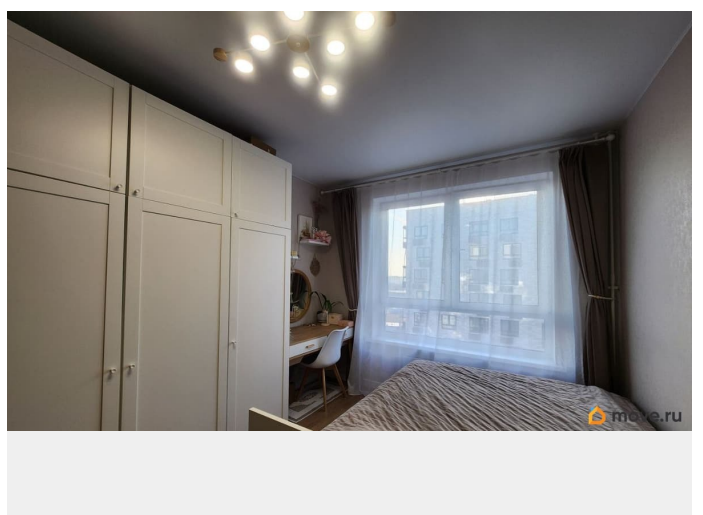

Покупка в ипотеку

да

возможна ипотека, лифт, парковка

Описание

Очень уютная евродвушка, большая кухня + выход на балкон. Окна выходят на юго-запад, красивые закаты круглый год! Балкон немного утеплен, для того, чтобы пользоваться подольше, но не зимний вариант. Мебель и техника остается, кроме некоторых позиций(диван в кухне, детской зоны, небольших шкафов) Квартира была использовалась для жизни владельцами и не сдавалась. Очень аккуратное использование. Адекватные соседи, нет никаких скрытых проблем. продажа связана с покупкой двухкомнатной квартиры. Прямая продажа. 2 взрослый собственника (семья) без мат.капитала. Есть ипотека Сбербанка, подходит под ипотеку этого или другого банка. есть безопасная сделка через сбербанк для покупателей без ипотеки. Показы по предварительной договоренности за день минимум.