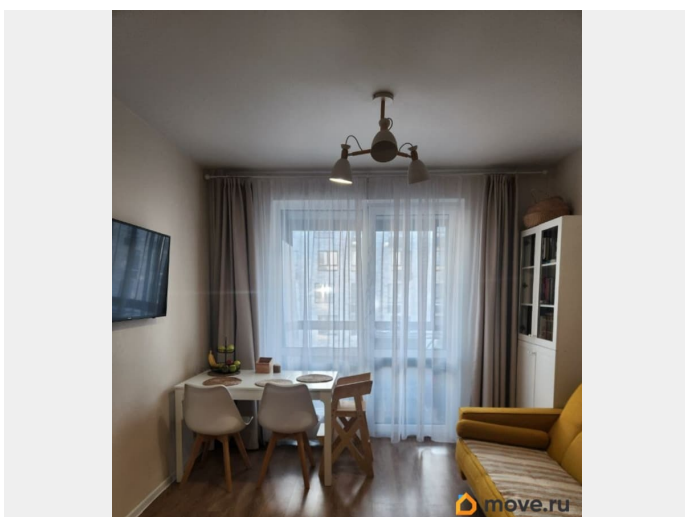

Покупка в ипотеку

да

возможна ипотека, лифт, парковка

Описание

Очень уютная евродвушка, большая кухня + выход на балкон. Окна выходят на юго-запад, красивые закаты круглый год! Балкон немного утеплен, для того, чтобы пользоваться подольше, но не зимний вариант. Мебель и техника остается, кроме некоторых позиций(диван в кухне, детской зоны, небольших шкафов) Квартира была использовалась для жизни владельцами и не сдавалась. Очень аккуратное использование. Адекватные соседи, нет никаких скрытых проблем. продажа связана с покупкой двухкомнатной квартиры. Прямая продажа. 2 взрослый собственника (семья) без мат.капитала. Есть ипотека Сбербанка, подходит под ипотеку этого или другого банка. есть безопасная сделка через сбербанк для покупателей без ипотеки. Показы по предварительной договоренности за день минимум.