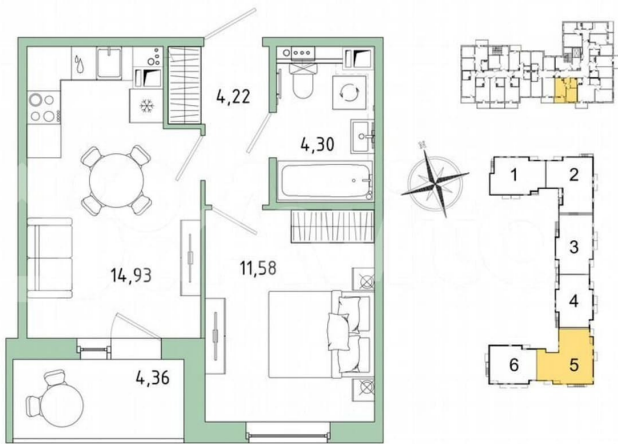

Продается однокомнатная квартира 231 в ЖК
IQ Гатчина