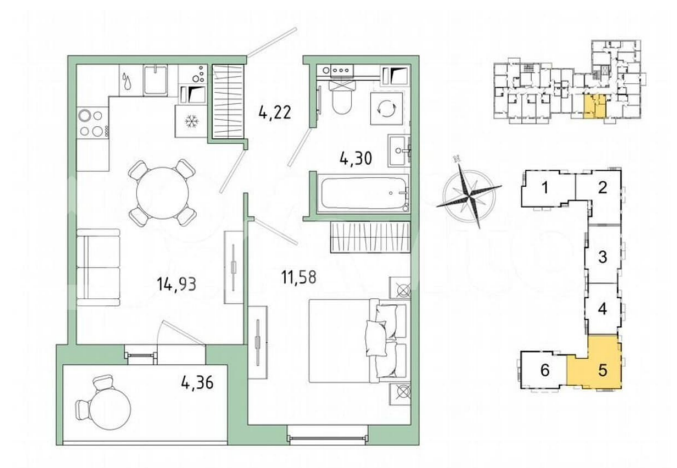

🕒 Создано: 17.02.2026 в 05:14

🔄 Обновлено: 07.04.2026 в 05:17

Ленинградская область, Гатчинский район, Гатчина, ш Пушкинское

7 095 947 ₺

Ленинградская область, Гатчинский район, Гатчина, ш Пушкинское

Улица

[шоссе Пушкинское](#)

Шоссе

[Пушкинское](#)

Квартира

Количество комнат

1

Общая площадь

37.2 м²

Этаж

9/9

Детали объекта

Тип сделки

Продам

Раздел

[Квартиры](#)

Ремонт

без отделки

Квартира в новостройке

да

Описание

для заметок