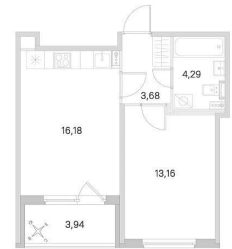

Квартира

Количество комнат

1

Высота потолков

2.77 м

Жилая площадь

13.2 м²

Площадь кухни

16.2 м²

Общая площадь

37.31 м²

Этаж

1/4

Детали объекта

Тип сделки

Продам

Раздел

[Квартиры](#)

Тип балкона

лоджия

Ремонт

с отделкой

Квартира в новостройке

1-комнатная, 37.31 м²