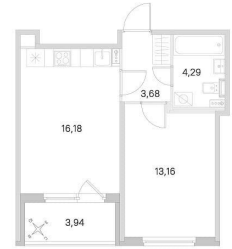

### Квартира

Количество комнат

1

Высота потолков

2.77 м

Жилая площадь

13.2 м<sup>2</sup>

Площадь кухни

16.2 м<sup>2</sup>

Общая площадь

37.31 м<sup>2</sup>

Этаж

1/4

с отделкой

Квартира в новостройке

**1-комнатная, 37.31 м<sup>2</sup>**

Срок сдачи **IV кв. 2027**  
Жилая площадь **13.16 м<sup>2</sup>** 

да

Год сдачи

4 квартал 2027 г.

лифт