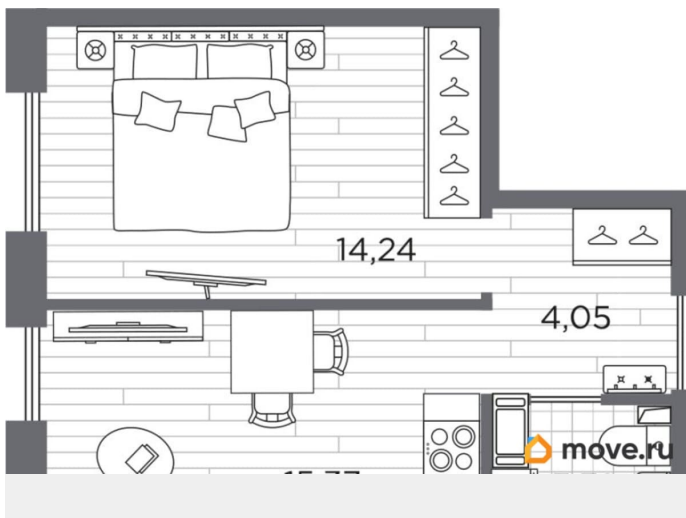

Move.ru - вся недвижимость России