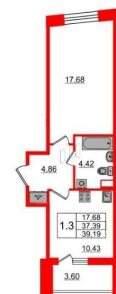

## Квартира

Количество комнат

1

Высота потолков

2.77 м

Жилая площадь

17.7 м<sup>2</sup>

Площадь кухни

10.4 м<sup>2</sup>

Общая площадь

37.39 м<sup>2</sup>

Этаж

1/12

для заметок

 **Петербургская Недвижимость**

**1-комнатная, 37.39м<sup>2</sup>**

- Кол-во комнат: 1
- Этаж: 1 из 12
- Общая площадь: 37.39м<sup>2</sup>
- Жилая площадь: 17.68м<sup>2</sup>

 move.ru

лоджия

Ремонт