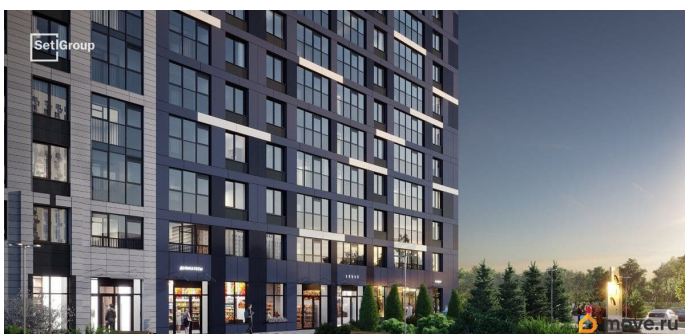

1-комнатная, 37.39м²

- Кол-во комнат **1**
- Этаж **1 из 12**
- Общая площадь **37.39м²**
- Жилая площадь **17.68м²**