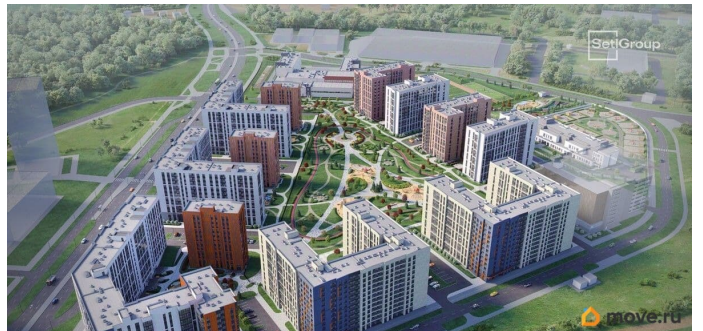

1-комнатная, 37.39м²

- Кол-во комнат **1**
- Этаж **1 из 12**
- Общая площадь **37.39м²**
- Жилая площадь **17.68м²**