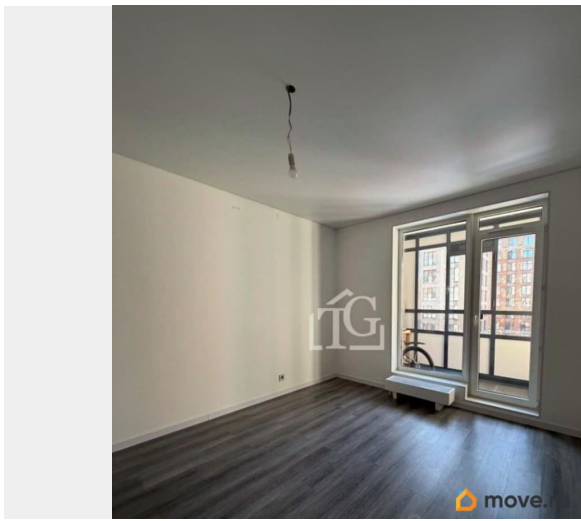

г. Санкт-Петербург,
ул. Уральская, д. 25, стр.1, ЖК «Amber Club»

Василеостровская
10 минут на авто

Приморская
15-20 минут пешком

Общая площадь
41,70 м²

Потолки
2,75 м

Этаж Комнат Санузел
6 1

разде move.ru