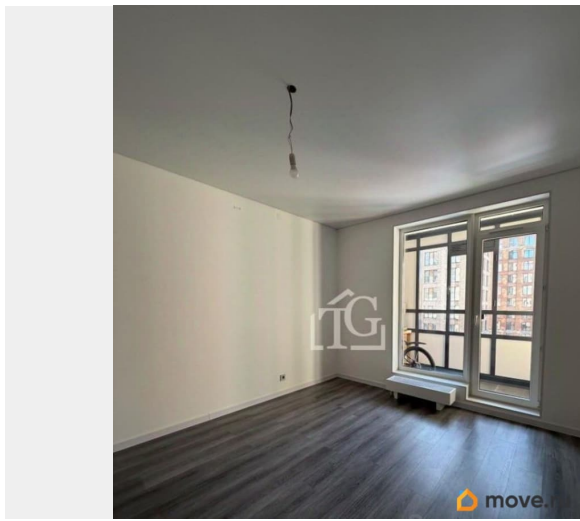

г. Санкт-Петербург,
ул. Уральская, д. 25, стр.1, ЖК «Amber Club»

Василеостровская 10 минут на авто	Приморская 15-20 минут пешком
Общая площадь 41,70 м2	Потолки 2,75 м
Этаж 6	Комнат 1
Санузел разде move.ru