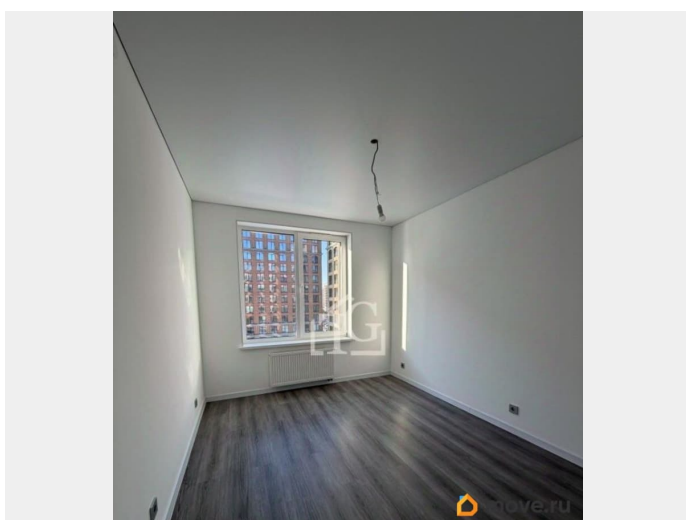

система «Умный дом» с возможностью управления со смартфона. Инфраструктура: Станция метро «Приморская» находится в 15-20 минутах пешей доступности от Amber Club; До станций метро «Василеостровская» и «Спортивная» 10 минут на автомобиле; Выезд на набережную и ЗСД в 5 минутах на авто; Для неспешных прогулок рядом с домом есть парк Декабристов, Петровский парк; В 5 минутах пешком от ЖК гипермаркет «Лента» и строительный магазин «Лемана Про»; На территории дома располагаются пункты выдачи: OZON, Яндекс маркет, Wildberries, аптека, пекарня, студия красоты; Детский сад 4 располагается в паре минут пешком от дома. Всегда рады ответить на интересующие вас вопросы!