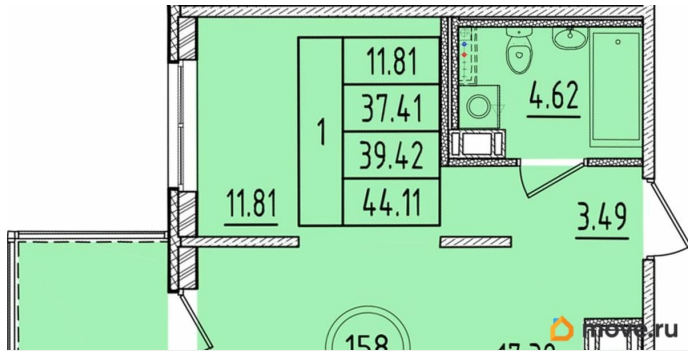

Move.ru - вся недвижимость России