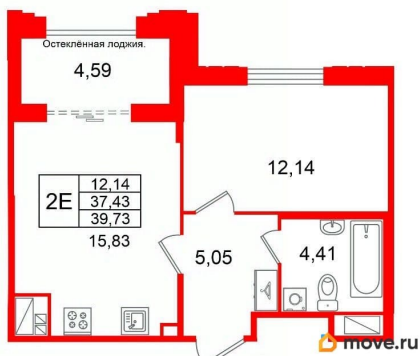

Площадь кухни

15.8 м²

Общая площадь

37.43 м²

Этаж

4/6

Детали объекта

Тип сделки

2е-комнатная, 37.43м²

- Кол-во комнат: 1
- Этаж: 4 из 6
- Общая площадь: 37.43м²
- Жилая площадь: 12.14м²

[move.ru](#)

лоджия

Ремонт

с отделкой

Квартира в новостройке

да

Год сдачи

2 квартал 2030 г.

Покупка в ипотеку

да

возможна ипотека, лифт

Описание

Продается просторная 1-комнатная квартира от застройщика в жилом комплексе «Кристалл Холл» в Адмиралтейском районе. До метро можно добраться пешком всего за 15 минут. Удобная, классическая, функциональная европланировка, большая кухня-гостиная 15.83 м?, просторная прихожая 5.05 м?. Общая площадь квартиры - 37.43 м?, жилая 12.14 м?, высота потолка 3 м. Квартира продается с отделкой «Норд Лайн бизнес». Что особенного в ЖК «Кристалл Холл»? • 300 м. до наб. Фонтанки, в двух шагах от Троицкого собора и Юсуповского дворца. • Сочетание стилей модерн и эклектика, дополненных элементами классического петербургского стиля. • Клубный дом премиум-класса - всего 236 квартир. • Парадное лобби с потолком до 6,5 м и лаунж-зоной с камином. • Камерный сад, зеленая гостиная, фонтан. • Клуб резидентов: кинотеатр, бильярдная комната, переговорная, детский клуб, фитнес-зал с комнатой для йоги. • Потолки от 3 м до 3,45 м. • Премиальная отделка квартир - Норд Лайн бизнес

2е-комнатная, 37.43м²

- Кол-во комнат 1
- Этаж 4 из 6
- Общая площадь 37.43м²
- Жилая площадь 12.14м²

Move.ru - вся недвижимость России