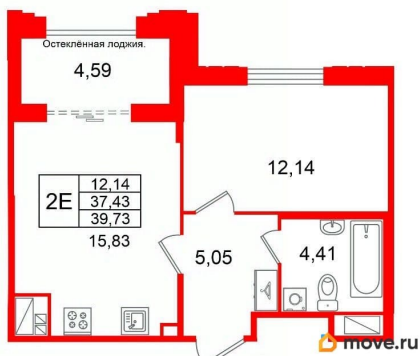

Площадь кухни

15.8 м²

Общая площадь

37.43 м²

Этаж

4/6

Детали объекта

Тип сделки

- Кол-во комнат: 1
- Этаж: 4 из 6
- Общая площадь: 37.43м²
- Жилая площадь: 12.14м²

лоджия

Ремонт

с отделкой

Квартира в новостройке

да

Год сдачи

2 квартал 2030 г.

Покупка в ипотеку

да

возможна ипотека, лифт

Описание

Продается просторная 1-комнатная квартира от застройщика в жилом комплексе «Кристалл Холл» в Адмиралтейском районе. До метро можно добраться пешком всего за 15 минут. Удобная, классическая, функциональная европланировка, большая кухня-гостиная 15.83 м?, просторная прихожая 5.05 м?. Общая площадь квартиры - 37.43 м?, жилая 12.14 м?, высота потолка 3 м. Квартира продается с отделкой «Норд Лайн бизнес». Что особенного в ЖК «Кристалл Холл»? • 300 м. до наб. Фонтанки, в двух шагах от Троицкого собора и Юсуповского дворца. • Сочетание стилей модерн и эклектика, дополненных элементами классического петербургского стиля. • Клубный дом премиум-класса - всего 236 квартир. • Парадное лобби с потолком до 6,5 м и лаунж-зоной с камином. • Камерный сад, зеленая гостиная, фонтан. • Клуб резидентов: кинотеатр, бильярдная комната, переговорная, детский клуб, фитнес-зал с комнатой для йоги. • Потолки от 3 м до 3,45 м. • Премиальная отделка квартир - Норд Лайн бизнес

2е-комнатная, 37.43м²

- Кол-во комнат 1
- Этаж 4 из 6
- Общая площадь 37.43м²
- Жилая площадь 12.14м²

Move.ru - вся недвижимость России