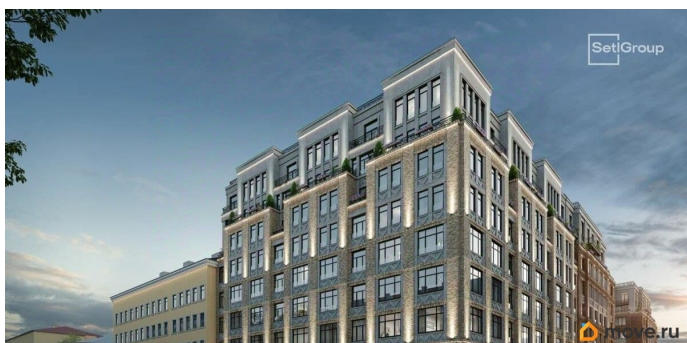

2е-комнатная, 37.43м²

- Кол-во комнат 1
- Этаж 4 из 6
- Общая площадь 37.43м²
- Жилая площадь 12.14м²