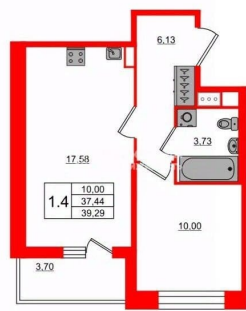

Улица

[проспект Большой Смоленский](#)

Квартира

Количество комнат

1

Высота потолков

2.77 м

Жилая площадь

10 м²

Площадь кухни

17.6 м²

Общая площадь

37.44 м²

Этаж

11/12

Детали объекта

Петербургская Недвижимость

2е-комнатная, 37.44м²

- Кол-во комнат **1**
- Этаж **11 из 12**
- Общая площадь **37.44м²**
- Жилая площадь **10м²**

move.ru

Move.ru - вся недвижимость России