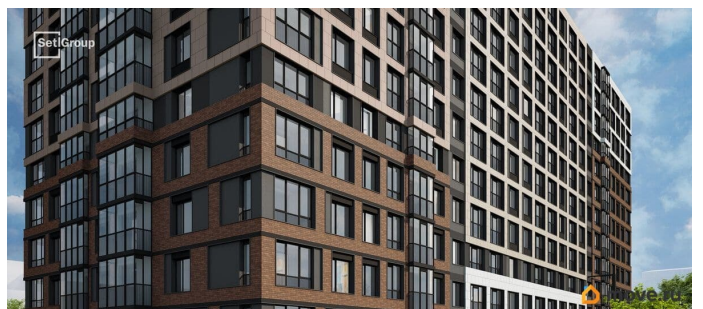

да

возможна ипотека, лифт, парковка

Описание

Продается просторная 1-комнатная квартира от застройщика в жилом комплексе «Астра Континенталь» в активно развивающемся Невском районе. До метро можно добраться пешком всего за 5 минут. Удобная, классическая, функциональная европланировка, большая кухня-гостиная 17.58 м?, просторная прихожая 6.13 м?. Общая площадь квартиры - 37.44 м?, жилая 10 м?, высота потолка 2.77 м. Квартира продается с отделкой «Норд Лайн светлый плюс». Что особенного в ЖК «Астра Континенталь»? • Уникальная локация 400 метров до метро, 300 метров до благоустроенной набережной • Самодостаточный квартал со всей инфраструктурой в 3-х км от центра • Впечатляющий объем благоустройства: 30 000 кв. метров рекреационных зон с променадом и гейзерными фонтанами • Масштабный парк «Город Спорта»