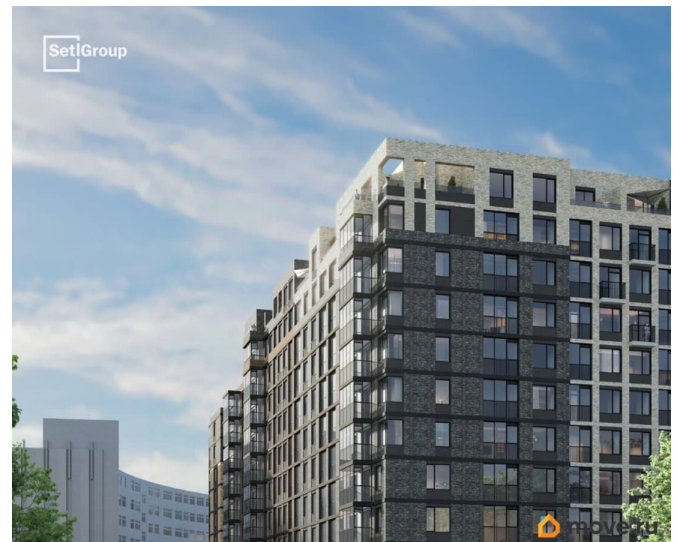

🕒 Создано: 03.12.2025 в 13:04

🔄 Обновлено: 08.04.2026 в 05:30

**Санкт-Петербург, Большой Смоленский
проспект, Дом 4**

16 700 280 ₺

Санкт-Петербург, Большой Смоленский проспект, Дом 4

Округ

[СПБ, Невский район](#)

Улица

[проспект Большой Смоленский](#)

Квартира

Количество комнат

1

Высота потолков

2.77 м

Жилая площадь

10 м²

Площадь кухни

17.6 м²

Общая площадь

37.44 м²

Этаж

11/12

Детали объекта

Тип сделки

Продам

Раздел

[Квартиры](#)

Тип балкона

<https://spb.move.ru/objects/9287083892>

**Петербургская Недвижимость,
Петербургская Недвижимость
79861286037**

для заметок