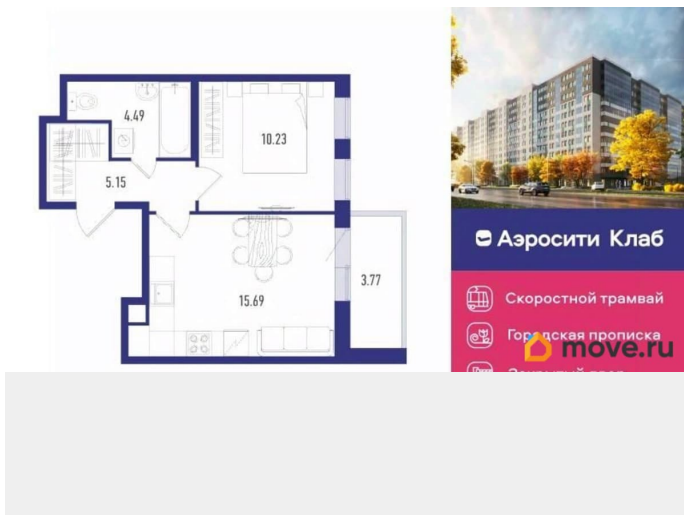

Описание

12-ти этажный дом на 965 квартир, выполненный по сборно-монолитной технологии. В проекте большой закрытый двор с собственным министадионом, игровыми комплексами и наземными бесплатными парковками. Лифты спускаются в подземный паркинг, видеонаблюдение и охрана 24/7. Рядом работают большая средняя и начальная школы, два детских сада. Скидка 1% жителям района.