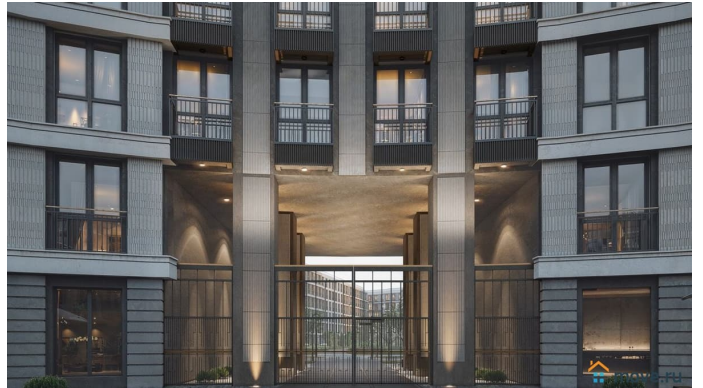

iD
SELECT

ПЕТРОГРАДСКАЯ
клубный квартал