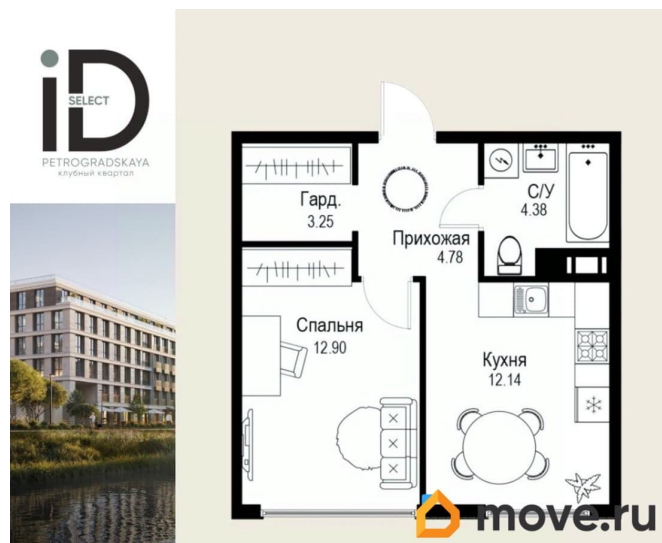

Создано: 13.03.2025 в 14:55

Обновлено: 05.04.2026 в 21:15

Санкт-Петербург, улица Профессора

Попова, 38

28 087 500 ₺

Санкт-Петербург, улица Профессора Попова, 38

Округ

[СПБ, Петроградский район](#)

Улица

[улица Профессора Попова](#)

Квартира

Количество комнат

1

Высота потолков

3 м

Жилая площадь

12.9 м²

Площадь кухни

12.1 м²

Общая площадь

37.45 м²

Этаж

6/6

Детали объекта

Тип сделки

Продам

Раздел

[Квартиры](#)

Ремонт

<https://spb.move.ru/objects/9274373373>

**Euroinvest Development, Euroinvest
Development**

79300680821

для заметок