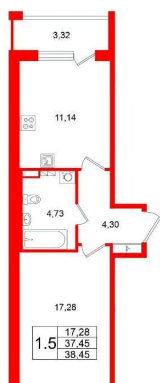

## Квартира

Количество комнат

1

Высота потолков

2.77 м

Жилая площадь

17.3 м<sup>2</sup>

Площадь кухни

11.1 м<sup>2</sup>

Общая площадь

37.45 м<sup>2</sup>

Этаж

2/4

**Петербургская Недвижимость**

**1-комнатная, 37.45м<sup>2</sup>**

- Кол-во комнат 1
- Этаж 2 из 4
- Общая площадь 37.45м<sup>2</sup>
- Жилая площадь 17.28м<sup>2</sup>

Move.ru - вся недвижимость России