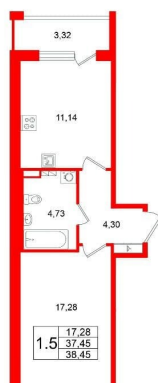

Высота потолков

2.77 м

Жилая площадь

17.3 м²

Площадь кухни

11.1 м²

Общая площадь

37.45 м²

 **Петербургская
Недвижимость**

1-комнатная, 37.45м²

-  Кол-во комнат **1**
-  Этаж **2 из 4**
-  Общая площадь **37.45м²**
-  Жилая площадь **17.28м²**

 **move.ru**

Move.ru - вся недвижимость России