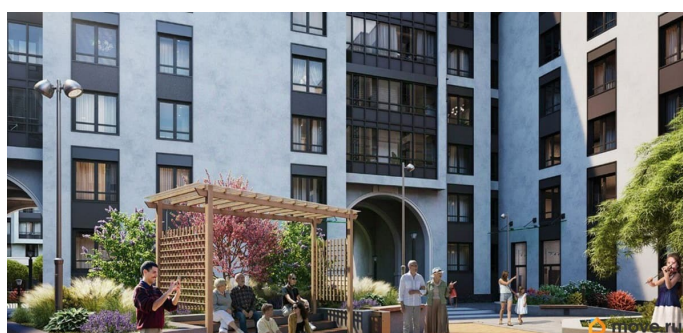

Подчистовая «White box» позволяющая сразу начать делать ремонт мечты под себя. Пол: выравнивающая цементно-песчаная стяжка; ванная комната и туалет — гидроизоляция
Стены: выравнивание, подготовка под оклейку обоями (шпаклевка), оконные откосы — ГКЛВ с шпаклевкой/сэндвич Потолок: выравнивание, подготовка под окраску (шпаклевка) Электрика: розетки, выключатели, электрический щит Сантехника: радиаторы отопления Прочее: счетчики воды, 2-х тарифный электросчетчик, занижение дверных проёмов по высоте под установку межкомнатных дверей, металлопластиковые окна, металлическая входная дверь